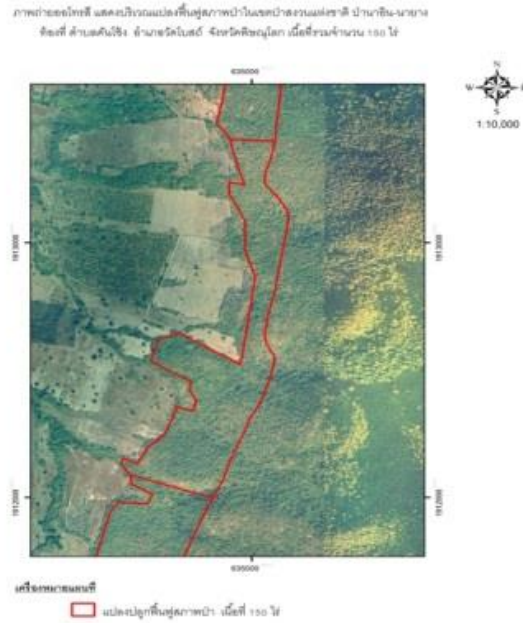

# หน่วยฟื้นฟูสภาพป่าสงวนแห่งชาติ ป่านาอิน-นายาง ที่ ๔ จังหวัดพิษณุโลก

กิจกรรมปลูกป่าทั่วไป ปีที่ปลูก พ.ศ.๒๕๖๐

ท้องที่ ตำบลคันโช้ง อำเภอวัดโบสถ์ จังหวัดพิษณุโลก เนื้อที่ ๑๐๐ ไร่

หัวหน้าหน่วยฟื้นฟูสภาพป่า(ชื่อผู้รับผิดชอบ) นายบรรจง ศรีใจวงศ์ ตำแหน่ง เจ้าพนักงานป่าไม้ชำนาญงาน

แผนที่ 1:50,000

ภาพถ่ายทางอากาศ

## ค่าพิกัดแปลงปลูกป่า

ที่	ชนิด	ร้อยละ
1	สัก	20
2	ประดู่	12
3	หว้า	12
4	มะค่าโมง	8
5	ยางนา	8
6	มะม่วงป่า	8
7	ตะเคียนทอง	8
8	สีเสียดแก่น	8
9	พะยุง	8
10	ดินเบ็ด	8

ภาพพื้นที่ก่อนดำเนินการ

พื้นที่ดำเนินการกิจกรรมปลูกป่า