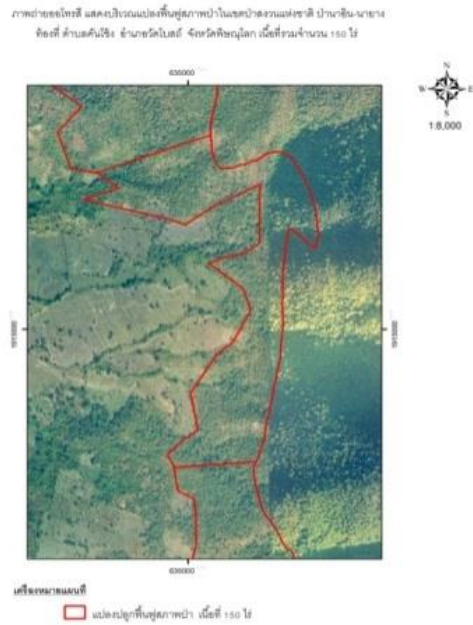

หน่วยฟื้นฟูสภาพป่าสงวนแห่งชาติ ป่านาอิน-นายาง ที่ ๓ จังหวัดพิษณุโลก

กิจกรรมปลูกป่าทั่วไป ปีที่ปลูก พ.ศ.๒๕๖๐

ท้องที่ ตำบลคันโช้ง อำเภอวัดโบสถ์ จังหวัดพิษณุโลก เนื้อที่ ๑๐๐ ไร่

หัวหน้าหน่วยฟื้นฟูสภาพป่า(ชื่อผู้รับผิดชอบ) นายมานพ แก้วพิกุล ตำแหน่ง เจ้าพนักงานป่าไม้ชำนาญงาน

แผนที่ 1:50,000

ภาพถ่ายทางอากาศ

ค่าพิกัดแปลงปลูกป่า

X	Y	X	Y	X	Y
634849	1914736	634860	1915421	634969	1915662
634843	1914735	634858	1915473	634986	1915634
634606	1914717	634860	1915605	635003	1915593
634605	1914722	634717	1915532	635025	1915511
634587	1914757	634639	1915478	635026	1915409
634633	1914803	634589	1915496	635019	1915403
634677	1914835	634339	1915557	634946	1915464
634655	1914950	634443	1915593	634938	1915431
634731	1915070	634376	1915640	634920	1915060
634779	1915109	634714	1915759	634908	1915001
634833	1915210	634732	1915668	634884	1914877
634810	1915278	634750	1915653	634872	1914801
634710	1915357	634774	1915656		
634752	1915375	634882	1915703		
634816	1915389	634931	1915703		

ชนิดพันธุ์ไม้ที่ปลูก

ที่	ชนิด	ร้อยละ
1	มะค่า	20
2	ประดู่	15
3	พะยุง	20
4	สัก	20
5	ตะเคียน	10
6	ยางนา	5
7	อินทนิล	10

ภาพพื้นที่ก่อนดำเนินการ

ภาพแสดงผลดำเนินการกิจกรรมปลูกป่า