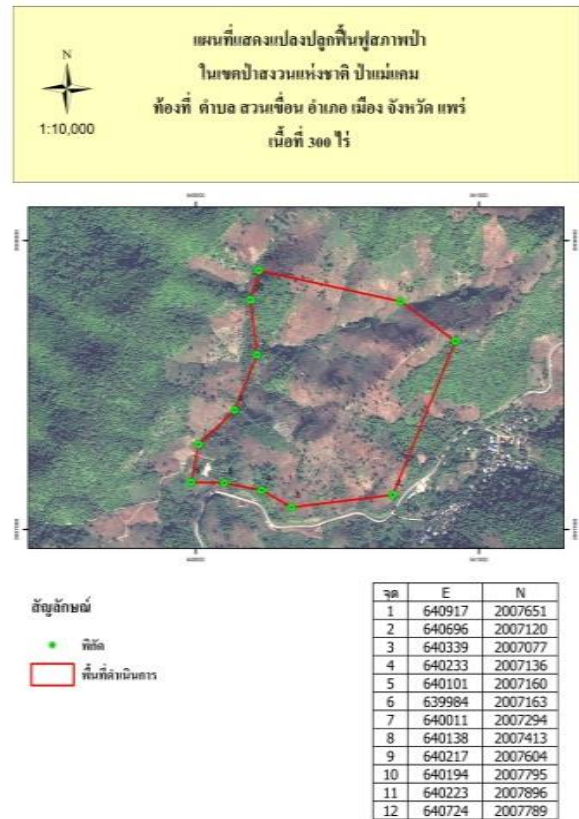

## หน่วยฟื้นฟูสภาพป่าสงวนแห่งชาติ ป่าแม่แคม ที่ ๓

โครงการ/กิจกรรมปลูกและบำรุงป่า (ปลูกป่าทั่วไป) ปีที่ปลูก ๒๕๖๐

ท้องที่ ตำบลสวนเขื่อน อำเภอเมือง จังหวัดแพร่ เนื้อที่ ๓๐๐ ไร่

หัวหน้าหน่วยฟื้นฟูสภาพป่า นายประทีน แมตเมือง เจ้าพนักงานป่าไม้ชำนาญงาน

แผนที่ 1:50,000

ภาพถ่ายทางอากาศ

### ค่าพิกัดแปลงปลูกป่า

X	Y
640917	2007651
640696	2007120
640339	2007077
640233	2007136
640101	2007160
639984	2007163
640011	2007294
640138	2007413
640217	2007604
640194	2007795
640223	2007896
640724	2007789

### ชนิดพันธุ์ไม้ที่ปลูก

ที่	ชนิด	ร้อยละ
1	สัก	20
2	มะค่าโมง	20
3	ประดู่	20
4	สะเดา	20
5	หว้า	20

พื้นที่ก่อนการดำเนินการกิจกรรมปลูกป่า

ภาพแสดงผลการดำเนินการกิจกรรมปลูกป่า