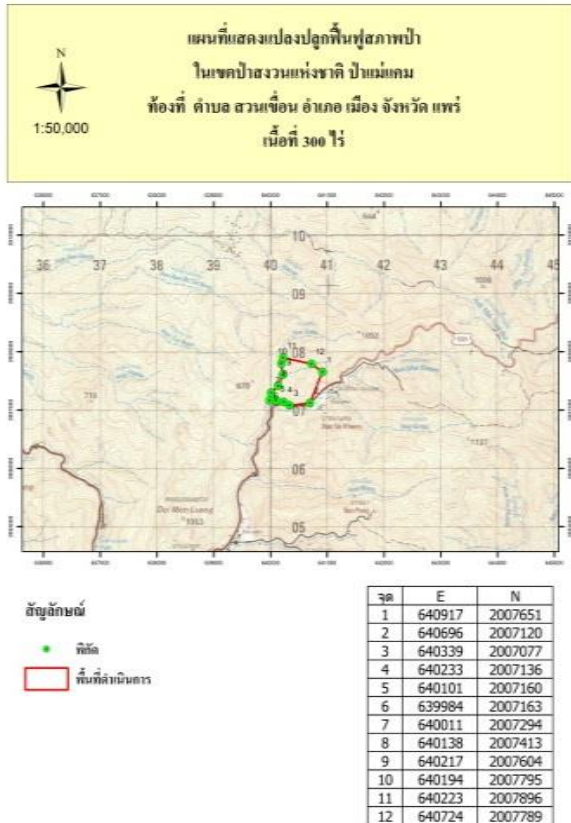

## หน่วยฟื้นฟูสภาพป่าสงวนแห่งชาติ ป่าแม่แคม ที่ ๓

โครงการ/กิจกรรมปลูกและบำรุงป่า (ปลูกป่าทั่วไป) ปีที่ปลูก ๒๕๖๐

ท้องที่ ตำบลสวนเขื่อน อำเภอเมือง จังหวัดแพร่ เนื้อที่ ๓๐๐ ไร่

หัวหน้าหน่วยฟื้นฟูสภาพป่า นายประทีน แมตเมือง เจ้าพนักงานป่าไม้ชำนาญงาน

แผนที่ 1:50,000

ภาพถ่ายทางอากาศ

### ค่าพิกัดแปลงปลูกป่า

X	Y
640917	2007651
640696	2007120
640339	2007077
640233	2007136
640101	2007160
639984	2007163
640011	2007294
640138	2007413
640217	2007604
640194	2007795
640223	2007896
640724	2007789

### ชนิดพันธุ์ไม้ที่ปลูก

ที่	ชนิด	ร้อยละ
1	สัก	20
2	มะค่าโมง	20
3	ประดู่	20
4	สะเดา	20
5	หว้า	20

พื้นที่ก่อนการดำเนินการกิจกรรมปลูกป่า

ภาพแสดงผลการดำเนินการกิจกรรมปลูกป่า