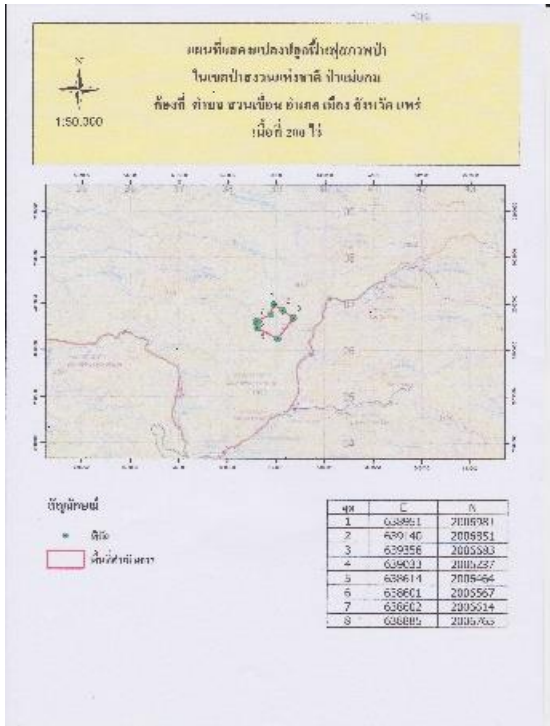

หน่วยฟื้นฟูสภาพป่าสงวนแห่งชาติ ป่าแม่แคม ที่ ๕

โครงการ/กิจกรรม **ปลูกและบำรุงป่า (ปลูกป่าทั่วไป) ปีที่ปลูก๒๕๖๐**

ท้องที่ ตำบลสวนเขื่อน อำเภอเมือง จังหวัดแพร่ เนื้อที่ ๓๐๐ ไร่

หัวหน้าหน่วยฟื้นฟูสภาพป่า(ชื่อผู้รับผิดชอบ) นายจเร วงศ์ฉายา

แผนที่ 1:50,000

ภาพถ่ายทางอากาศ

ค่าพิกัดแปลงปลูกป่า

X	Y
638951	2006981
639150	2006851
639358	2006683
639033	2006237
638601	200564
638601	2006567
638602	2006614
638885	2006765

ชนิดพันธุ์ไม้ที่ปลูก

ที่	ชนิด	ร้อยละ
1	สัก	25
2	มะค่าโมง	25
3	ประดู่	20
4	กระพี้จั่น	10
5	หว้า	20

พื้นที่ก่อนการดำเนินการกิจกรรมปลูกป่า

ภาพแสดงผลการดำเนินการกิจกรรมปลูกป่า