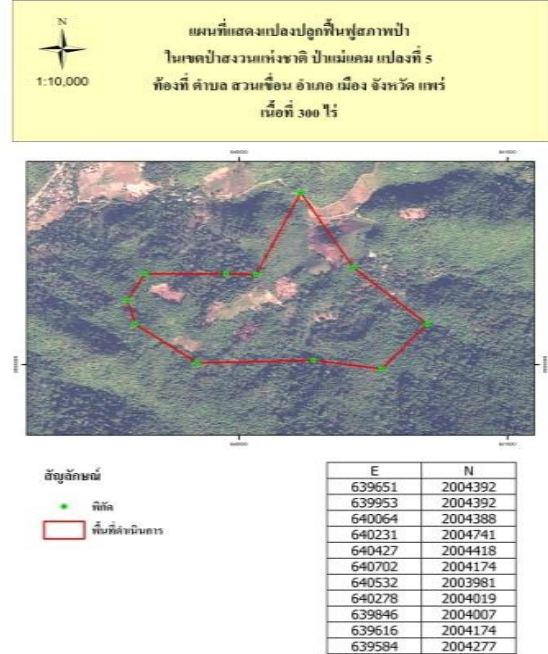

หน่วยฟื้นฟูสภาพป่าสงวนแห่งชาติ ป่าแม่แคม ที่ ๔

โครงการ/กิจกรรมปลูกและบำรุงป่า (ปลูกป่าทั่วไป) ปีที่ปลูก ๒๕๖๐

ท้องที่ ตำบลสวนเขื่อน อำเภอเมือง จังหวัดแพร่ เนื้อที่ ๓๐๐ ไร่

หัวหน้าหน่วยฟื้นฟูสภาพป่า(ชื่อผู้รับผิดชอบ) นายสงกรานต์ เวียงคำ ตำแหน่งเจ้าพนักงานป่าไม้ชำนาญงาน

แผนที่ 1:50,000

ภาพถ่ายทางอากาศ

ค่าพิกัดแปลงปลูกป่า

X	Y
639651	2004392
639953	2004392
640064	2004388
640231	2004741
640427	2004418
640702	2004174
640532	2003981
640278	2004019
639846	2004007
639616	2004174
639584	2004277

ชนิดพันธุ์ไม้ที่ปลูก

ที่	ชนิด	ร้อยละ
1	สัก	20
2	มะค่าโมง	20
3	ประดู่	20
4	สะเดา	20
5	หว้า	20

พื้นที่ก่อนการดำเนินการกิจกรรมปลูกป่า

ภาพแสดงผลการดำเนินการกิจกรรมปลูกป่า