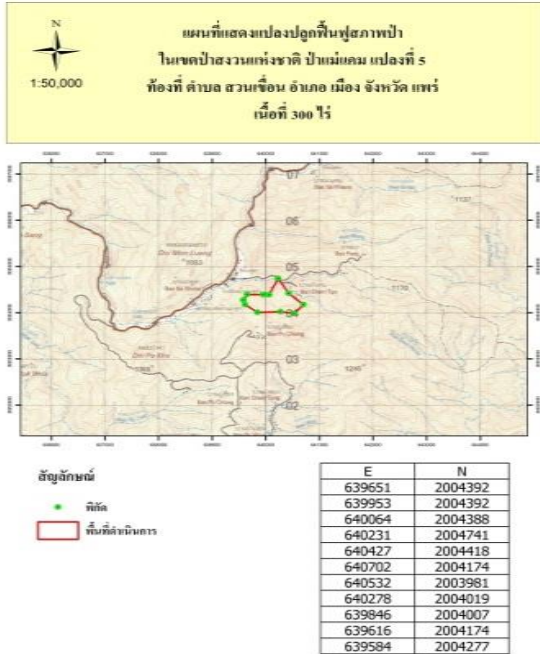

หน่วยฟื้นฟูสภาพป่าสงวนแห่งชาติ ป่าแม่แคม ที่ ๔

โครงการ/กิจกรรมปลูกและบำรุงป่า (ปลูกป่าทั่วไป) ปีที่ปลูก ๒๕๖๐

ท้องที่ ตำบลสวนเขื่อน อำเภอเมือง จังหวัดแพร่ เนื้อที่ ๓๐๐ ไร่

หัวหน้าหน่วยฟื้นฟูสภาพป่า(ชื่อผู้รับผิดชอบ) นายสงกรานต์ เวียงคำ ตำแหน่งเจ้าพนักงานป่าไม้ชำนาญงาน

แผนที่ 1:50,000

ภาพถ่ายทางอากาศ

ค่าพิกัดแปลงปลูกป่า

X	Y
639651	2004392
639953	2004392
640064	2004388
640231	2004741
640427	2004418
640702	2004174
640532	2003981
640278	2004019
639846	2004007
639616	2004174
639584	2004277

ชนิดพันธุ์ไม้ที่ปลูก

ที่	ชนิด	ร้อยละ
1	สัก	20
2	มะค่าโมง	20
3	ประดู่	20
4	สะเดา	20
5	หว้า	20

พื้นที่ก่อนการดำเนินการกิจกรรมปลูกป่า

ภาพแสดงผลการดำเนินการกิจกรรมปลูกป่า