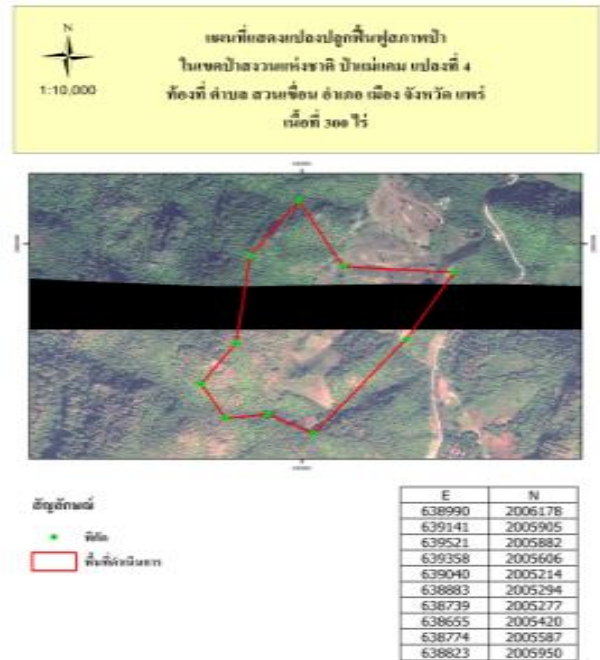

หน่วยฟื้นฟูสภาพป่าสงวนแห่งชาติป่าแม่แคมที่ ๓

โครงการ/กิจกรรมปลูกและบำรุงป่า (ปลูกป่าทั่วไป) ปีที่ปลูก ๒๕๖๐

ท้องที่ ตำบลสวนเขื่อน อำเภอเมืองแพร่ จังหวัดแพร่เนื้อที่ ๓๐๐ ไร่

หัวหน้าหน่วยฟื้นฟูสภาพป่า(ชื่อผู้รับผิดชอบ) นายนพดล ใจกลม ตำแหน่งนักวิชาการป่าไม้ชำนาญการ

แผนที่ 1:50,000

ภาพถ่ายทางอากาศ

ค่าพิกัดแปลงปลูกป่า

X	Y
638990	2006178
639141	2005905
639521	2005882
639358	2005606
639040	2005214
638883	2005294
638739	2005277
638655	2005420
638774	2005587
638823	2005950

ชนิดพันธุ์ไม้ที่ปลูก

ที่	ชนิด	ร้อยละ
1	สัก	30
2	ประดู่	20
3	มะค่าโมง	20
4	กระพี้จั่น	15
5	หว้า	15

พื้นที่ก่อนการดำเนินการกิจกรรมปลูกป่า

ภาพแสดงผลการดำเนินการกิจกรรมปลูกป่า