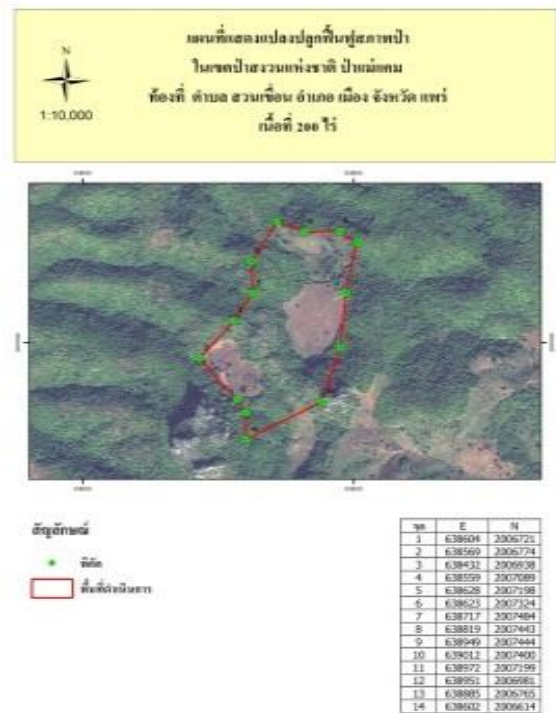

**หน่วยฟื้นฟูสภาพป่าสงวนแห่งชาติป่าแม่แคม ที่ ๓ จังหวัดแพร่**

**โครงการ/กิจกรรมปลูกและบำรุงป่า (ปลูกป่าทั่วไป) ปีที่ปลูก ๒๕๖๐**

ท้องที่ ตำบล สวมเขื่อน อําเภอเมือง จังหวัดแพร่ เนื้อที่ ๒๐๐ ไร่

หัวหน้าหน่วยฟื้นฟูสภาพป่า(ชื่อผู้รับผิดชอบ)นายนพดล ใจกลม ตำแหน่งนักวิชาการป่าไม้ชำนาญการ

แผนที่ 1:50,000

ภาพถ่ายทางอากาศ

ค่าพิกัดแปลงปลูกป่า

X	Y
638604	2006721
638569	2006774
638432	2006938
638559	2007089
638628	2007198
638623	2007324
638717	2007484
638819	2007443
638949	2007444
639012	2007400
638972	2007199
638951	2006981
638885	2006765
638602	2006614

ชนิดพันธุ์ไม้ที่ปลูก

ที่	ชนิด	ร้อยละ
1	สัก	30
2	ประดู่	20
3	มะค่าโมง	20
4	แดง	10
5	หว้า	10
6	สะเดา	10

ภาพพื้นที่ก่อนดำเนินการ