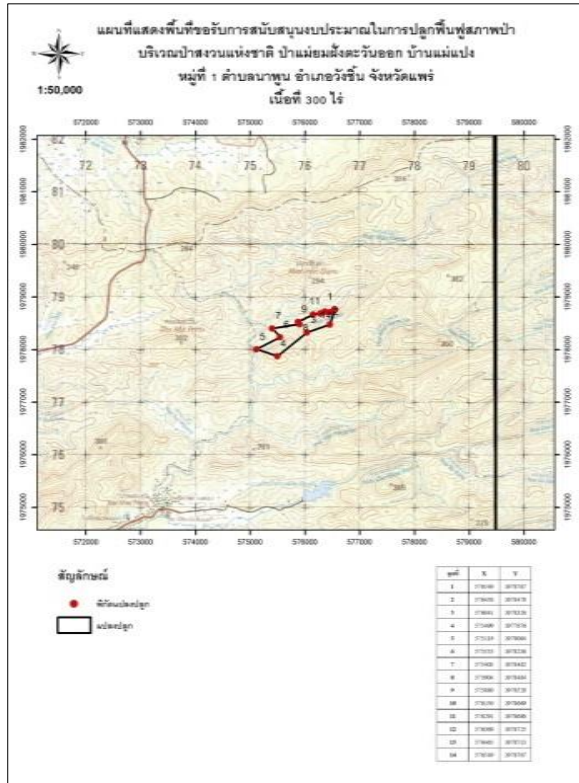

**หน่วยฟื้นฟูสภาพป่าสงวนแห่งชาติ ป่าแม่ยมฝั่งตะวันออก ที่ ๒๓/**

**โครงการ/กิจกรรมปลูกและบำรุงป่า (ปลูกป่าทั่วไป) ปีที่ปลูก ๒๕๖๐**

ท้องที่ ตำบลนาพูน อำเภอวังชิ้น จังหวัดแพร่ เนื้อที่ ๓๐๐ ไร่

หัวหน้าหน่วยฟื้นฟูสภาพป่า(ผู้รับผิดชอบ) นายภูริทัศน์ แมตเมือง ตำแหน่งเจ้าพนักงานป่าไม้ชำนาญงาน

**แผนที่ 1:50,000**

**ภาพถ่ายทางอากาศ**

**ค่าพิกัดแปลงปลูกป่า**

X	Y	X	Y
576549	1978767	575880	1978528
576458	1978478	576156	1978669
576041	1978326	576291	1978686
575499	1977876	576369	1978725
575119	1978004	576465	1978713
575553	1978236	576549	1978767
575403	1978402		
575904	1978484		

**ชนิดพันธุ์ไม้ที่ปลูก**

ที่	ชนิด	ร้อยละ
1	สัก	20
2	มะค่าโมง	20
3	ประดู่	20
4	สะเดา	20
5	หว้า	20

พื้นที่ก่อนการดำเนินการกิจกรรมปลูกป่า

ภาพแสดงผลการดำเนินการกิจกรรมปลูกป่า