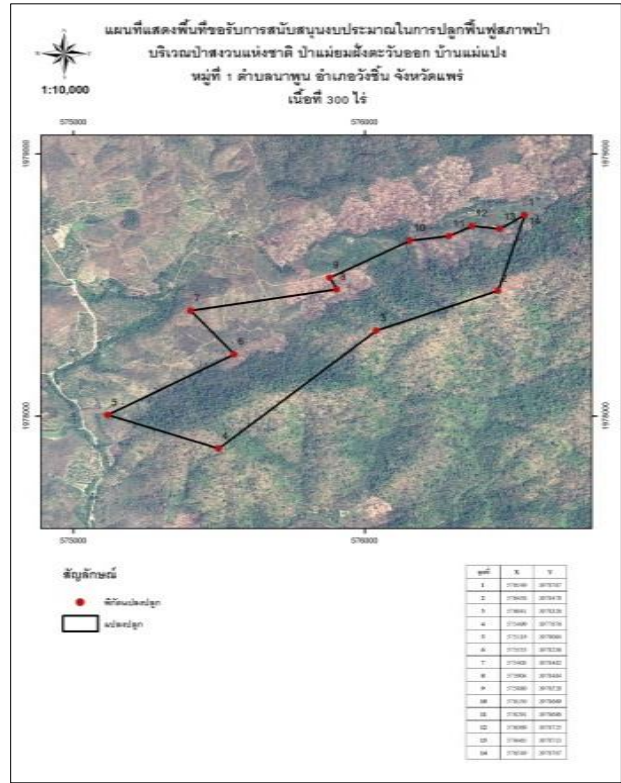

**หน่วยฟื้นฟูสภาพป่าสงวนแห่งชาติ ป่าแม่ยมฝั่งตะวันออก ที่ ๒๓/**

**โครงการ/กิจกรรมปลูกและบำรุงป่า (ปลูกป่าทั่วไป) ปีที่ปลูก ๒๕๖๐**

ท้องที่ ตำบลนาพูน อำเภอวังชิ้น จังหวัดแพร่ เนื้อที่ ๓๐๐ ไร่

หัวหน้าหน่วยฟื้นฟูสภาพป่า(ผู้รับผิดชอบ) นายภูริทัศน์ แมตเมือง ตำแหน่งเจ้าพนักงานป่าไม้ชำนาญงาน

**แผนที่ 1:50,000**

**ภาพถ่ายทางอากาศ**

**ค่าพิกัดแปลงปลูกป่า**

X	Y	X	Y
576549	1978767	575880	1978528
576458	1978478	576156	1978669
576041	1978326	576291	1978686
575499	1977876	576369	1978725
575119	1978004	576465	1978713
575553	1978236	576549	1978767
575403	1978402		
575904	1978484		

**ชนิดพันธุ์ไม้ที่ปลูก**

ที่	ชนิด	ร้อยละ
1	สัก	20
2	มะค่าโมง	20
3	ประดู่	20
4	สะเดา	20
5	หว้า	20

พื้นที่ก่อนการดำเนินการกิจกรรมปลูกป่า

ภาพแสดงผลการดำเนินการกิจกรรมปลูกป่า