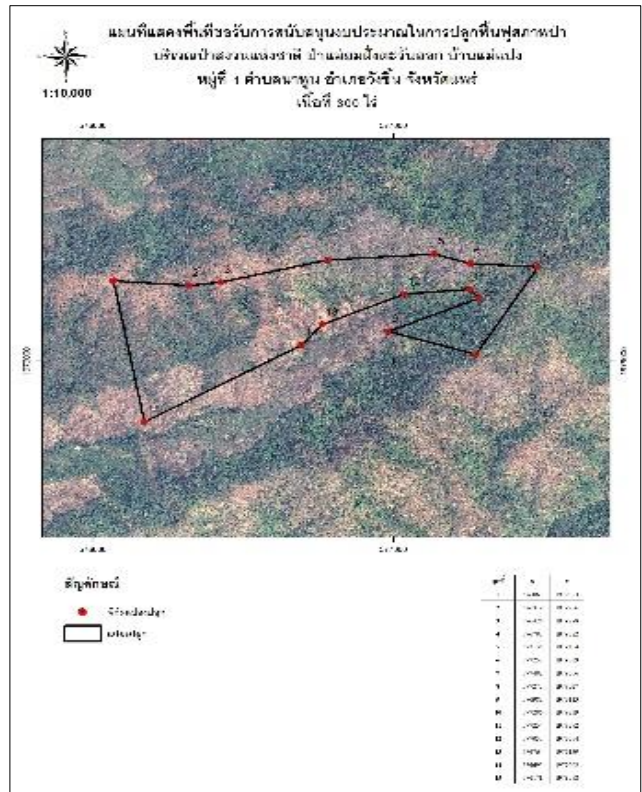

หน่วยฟื้นฟูสภาพป่าสงวนแห่งชาติป่า แม่ยมฝั่งตะวันออก ที่ ๒๓

โครงการ/กิจกรรม ปลูกและบำรุงป่า (ปลูกป่าทั่วไป) ปีที่ปลูก ๒๕๖๐

ท้องที่ ตำบลนาพูน อำเภอวังชิ้น จังหวัดแพร่เนื้อที่ ๓๐๐ ไร่

หัวหน้าหน่วยฟื้นฟูสภาพป่า(ผู้รับผิดชอบ) นายจรัสศักดิ์ วัฒนจรัสพงศ์

แผนที่ 1:50,000

ภาพถ่ายทางอากาศ

ค่าพิกัดแปลงปลูกป่า

X	Y	X	Y
576068	1979303	576983	1979113
576319	1979286	577286	1979239
576426	1979298	577254	1979272
576783	1979382	577037	1979254
577136	1979404	576764	1979139
577257	1979369	576695	1979062
577482	1979356	576171	1978772
577275	1979027		

ชนิดพันธุ์ไม้ที่ปลูก

ที่	ชนิด	ร้อยละ
1	สัก	30
2	มะค่า	30
3	ประดู่	20
4	กระพี้จั่น	10
5	หว้า	10

พื้นที่ก่อนการดำเนินการกิจกรรมปลูกป่า

ภาพแสดงผลการดำเนินการกิจกรรมปลูกป่า