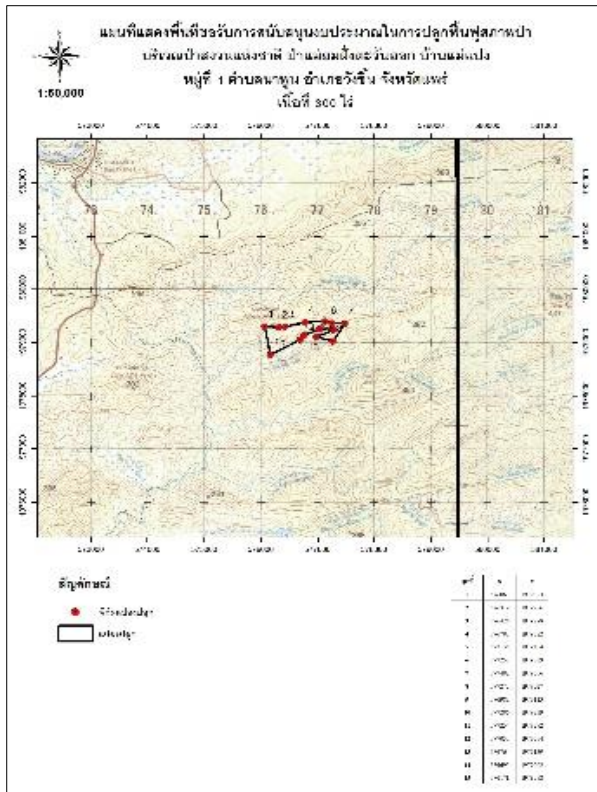

หน่วยฟื้นฟูสภาพป่าสงวนแห่งชาติป่า แม่ยมฝั่งตะวันออก ที่ ๒๓

โครงการ/กิจกรรม ปลูกและบำรุงป่า (ปลูกป่าทั่วไป) ปีที่ปลูก ๒๕๖๐

ท้องที่ ตำบลนาพูน อำเภอวังชิ้น จังหวัดแพร่เนื้อที่ ๓๐๐ ไร่

หัวหน้าหน่วยฟื้นฟูสภาพป่า(ผู้รับผิดชอบ) นายจรัสศักดิ์ วัฒนจรัสพงศ์

แผนที่ 1:50,000

ภาพถ่ายทางอากาศ

ค่าพิกัดแปลงปลูกป่า

X	Y	X	Y
576068	1979303	576983	1979113
576319	1979286	577286	1979239
576426	1979298	577254	1979272
576783	1979382	577037	1979254
577136	1979404	576764	1979139
577257	1979369	576695	1979062
577482	1979356	576171	1978772
577275	1979027		

ชนิดพันธุ์ไม้ที่ปลูก

ที่	ชนิด	ร้อยละ
1	สัก	30
2	มะค่า	30
3	ประดู่	20
4	กระพี้จั่น	10
5	หว้า	10

พื้นที่ก่อนการดำเนินการกิจกรรมปลูกป่า

ภาพแสดงผลการดำเนินการกิจกรรมปลูกป่า