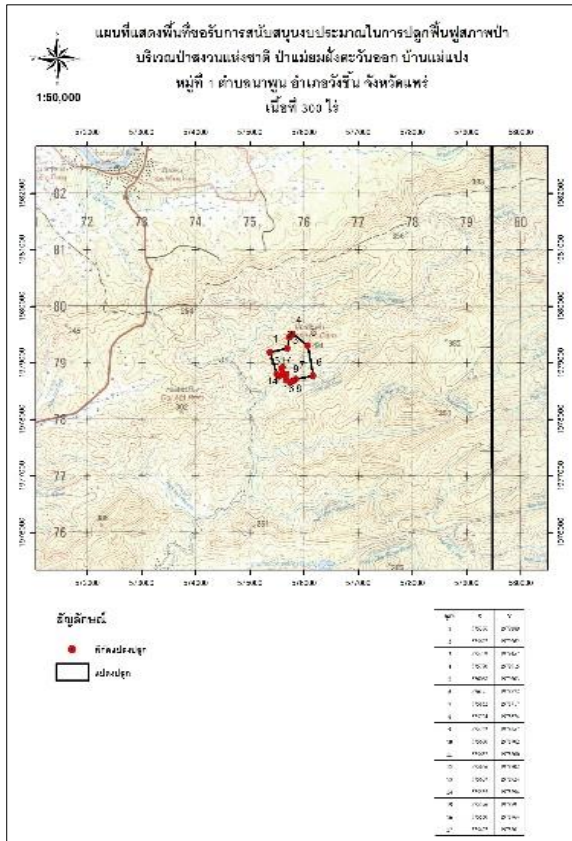

หน่วยฟื้นฟูสภาพป่าสงวนแห่งชาติ ป่าแม่ยมฝั่งตะวันออกที่ ๒๒

โครงการ/กิจกรรม ปลูกและบำรุงป่า (ปลูกป่าทั่วไป) ปีที่ปลูก๒๕๖๐

ท้องที่ ตำบลนาพูน อำเภอวังชิ้น จังหวัดแพร่ เนื้อที่ ๓๐๐ ไร่

หัวหน้าหน่วยฟื้นฟูสภาพป่า(ผู้รับผิดชอบ) นายณัฐวุฒิ ถือคำ

แผนที่ 1:50,000

ภาพถ่ายทางอากาศ

ค่าพิกัดแปลงปลูกป่า

X	Y	X	Y
575376	1979189	575607	1978924
575692	1979262	575585	1978894
575729	1979457	575596	1978791
575790	1979515	575550	1978764
576068	1979303	575497	1978801
576171	1978772		
575852	1978717		
575794	1978674		
575742	1978657		
575670	1978702		
575682	1978800		
575646	1978802		

## พื้นที่ก่อนการดำเนินการกิจกรรมปลูกป่า