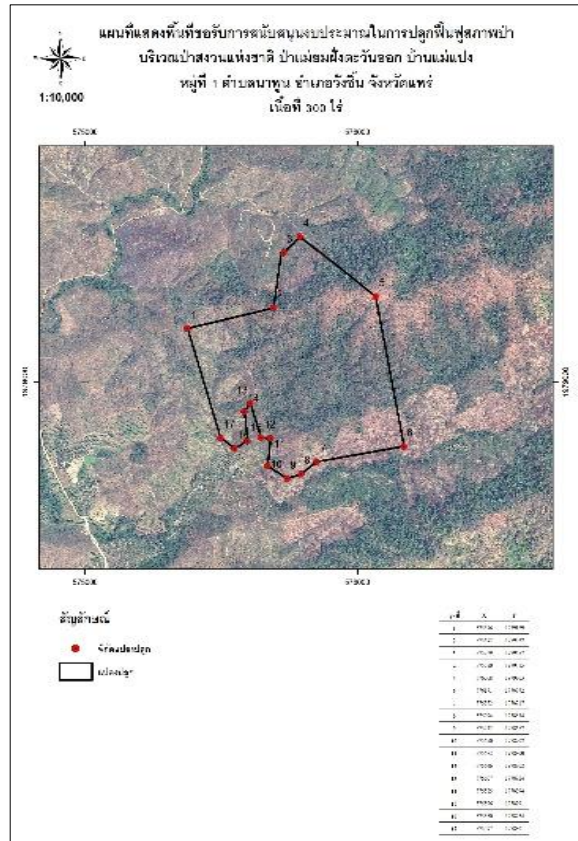

หน่วยฟื้นฟูสภาพป่าสงวนแห่งชาติ ป่าแม่ยมฝั่งตะวันออกที่ ๒๒

โครงการ/กิจกรรม ปลูกและบำรุงป่า (ปลูกป่าทั่วไป) ปีที่ปลูก๒๕๖๐

ท้องที่ ตำบลนาพูน อำเภอวังชิ้น จังหวัดแพร่ เนื้อที่ ๓๐๐ ไร่

หัวหน้าหน่วยฟื้นฟูสภาพป่า(ผู้รับผิดชอบ) นายณัฐวุฒิ ถือคำ

แผนที่ 1:50,000

ภาพถ่ายทางอากาศ

ค่าพิกัดแปลงปลูกป่า

X	Y	X	Y
575376	1979189	575607	1978924
575692	1979262	575585	1978894
575729	1979457	575596	1978791
575790	1979515	575550	1978764
576068	1979303	575497	1978801
576171	1978772		
575852	1978717		
575794	1978674		
575742	1978657		
575670	1978702		
575682	1978800		
575646	1978802		

## พื้นที่ก่อนการดำเนินการกิจกรรมปลูกป่า

## ภาพแสดงผลการดำเนินการกิจกรรมปลูกป่า