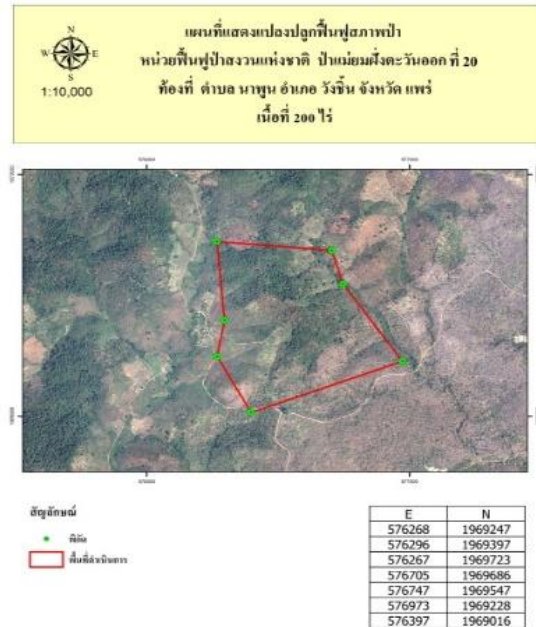

หน่วยฟื้นฟูสภาพป่าสงวนแห่งชาติป่าแม่ยมฝั่งตะวันออก ที่ ๒๐ จังหวัดแพร่

โครงการ/กิจกรรมปลูกป่าทั่วไป ปีที่ปลูก ๒๕๖๐

ท้องที่ ตำบลนาพูน อำเภอวังชิ้น จังหวัดแพร่ เนื้อที่ ๒๐๐ ไร่

หัวหน้าหน่วยฟื้นฟูสภาพป่า(ชื่อผู้รับผิดชอบ)นายอานันท์ ผาทอง ตำแหน่งเจ้าพนักงานป่าไม้ชำนาญงาน

แผนที่ 1:50,000

ภาพถ่ายทางอากาศ

ค่าพิกัดแปลงปลูกป่า

X	Y
576268	1969247
576296	1969397
576267	1969723
576705	1969686
576747	1969547
576973	1969228
576397	1969016

ชนิดพันธุ์ไม้ที่ปลูก

ที่	ชนิด	ร้อยละ
1	สัก	50
2	มะค่า	10
3	ประดู่	10
4	แดง	15
5	พะยุง	15

ภาพพื้นที่ก่อนดำเนินการ

พื้นที่ดำเนินการกิจกรรมปลูกป่า