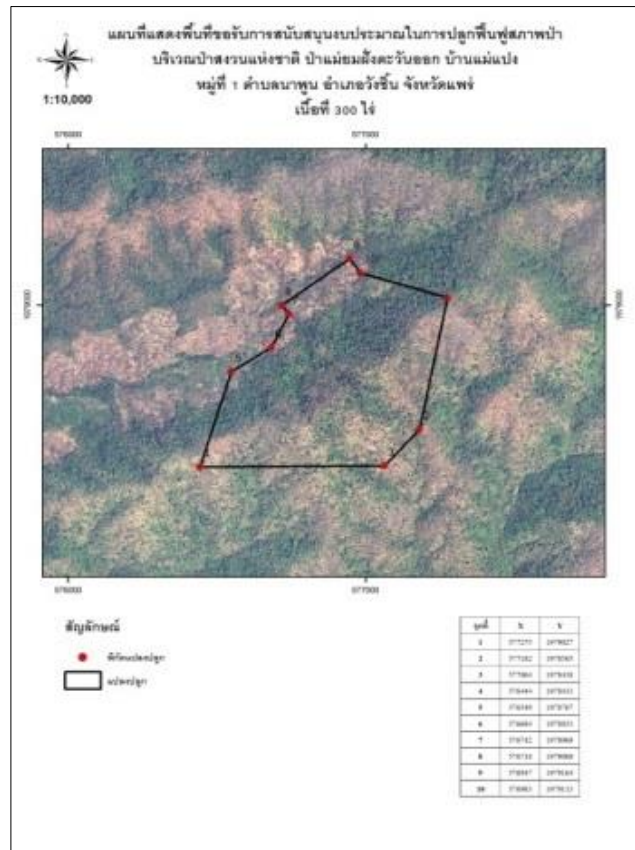

**หน่วยฟื้นฟูสภาพป่าสงวนแห่งชาติ ป่าแม่ยมฝั่งตะวันออก ที่ ๒**

**โครงการ/กิจกรรมปลูกและบำรุงป่า (ปลูกป่าทั่วไป)ปีที่ปลูก ๒๕๖๐**

ท้องที่ ตำบลนาพูน อำเภอวังชิ้น จังหวัดแพร่ เนื้อที่ ๓๐๐ ไร่

หัวหน้าหน่วยฟื้นฟูสภาพป่า(ชื่อผู้รับผิดชอบ) นายสุคนธ์ ใจตั้ง ตำแหน่งเจ้าพนักงานป่าไม้ชำนาญงาน

แผนที่ 1:50,000

ภาพถ่ายทางอากาศ

ค่าพิกัดแปลงปลูกป่า

X	Y	X	Y
577275	1979027	577275	1979027
577182	1978565	577182	1978565
575064	1978438	575064	1978438
576444	1978433	576444	1978433
576549	1978767	576549	1978767
576684	1978853	576684	1978853
576642	1978969		
576718	1979000		
576947	1979164		
576983	1979113		

ชนิดพันธุ์ไม้ที่ปลูก

ที่	ชนิด	ร้อยละ
1	สัก	20
2	มะค่าโมง	20
3	ประดู่	20
4	สะเดา	20
5	หว้า	20

พื้นที่ก่อนการดำเนินการกิจกรรมปลูกป่า

ภาพแสดงผลการดำเนินการกิจกรรมปลูกป่า