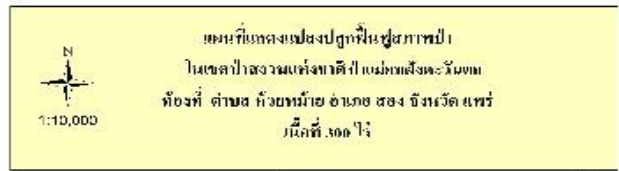

ภาพถ่ายทางอากาศ

สัญลักษณ์

- สิบไร่ปลูก
- หักสวนป่า

E	N	E	N
616057	2033594	616392	2034093
615728	2033727	616369	2034025
615684	2034015	616430	2033983
615570	2034126	616639	2033883
615596	2034235	616740	2033715
615801	2034244	616688	2033627
615875	2034207	616557	2033647
615990	2034215	616482	2033636
616103	2034261	616387	2033739
616323	2034152		

ค่าพิกัดแปลงปลูกป่า

X	Y	X	Y
616057	2033594	616430	2033983
615728	2033727	616534	2034049
615684	2034015	616639	2033883
615570	2034126	616740	2033715
615596	2034235	616688	2033627
615801	2034244	616557	2033647
615875	2034207	616482	2033636
615990	2034215	616387	2033739
616103	2034261		
616323	2034152		
616392	2034093		
616369	2034025		

ชนิดพันธุ์ไม้ที่ปลูก

ที่	ชนิด	ร้อยละ
1	สัก	30
2	มะค่า	20
3	ประดู่	20
4	หว้า	15
5	มะขามป้อม	15