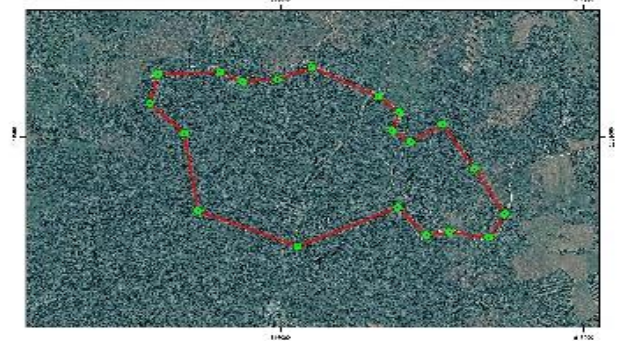

แผนที่ 1:50,000

สัญลักษณ์

- สิบไร่ปลูก
- หักสวนป่า

E	N	E	N
616057	2033594	616392	2034093
615728	2033727	616369	2034025
615684	2034015	616430	2033983
615570	2034126	616639	2033883
615596	2034235	616740	2033715
615801	2034244	616688	2033627
615875	2034207	616557	2033647
615990	2034215	616482	2033636
616103	2034261	616387	2033739
616323	2034152		

ภาพถ่ายทางอากาศ

สัญลักษณ์

- สิบไร่ปลูก
- หักสวนป่า

E	N	E	N
616057	2033594	616392	2034093
615728	2033727	616369	2034025
615684	2034015	616430	2033983
615570	2034126	616639	2033883
615596	2034235	616740	2033715
615801	2034244	616688	2033627
615875	2034207	616557	2033647
615990	2034215	616482	2033636
616103	2034261	616387	2033739
616323	2034152		