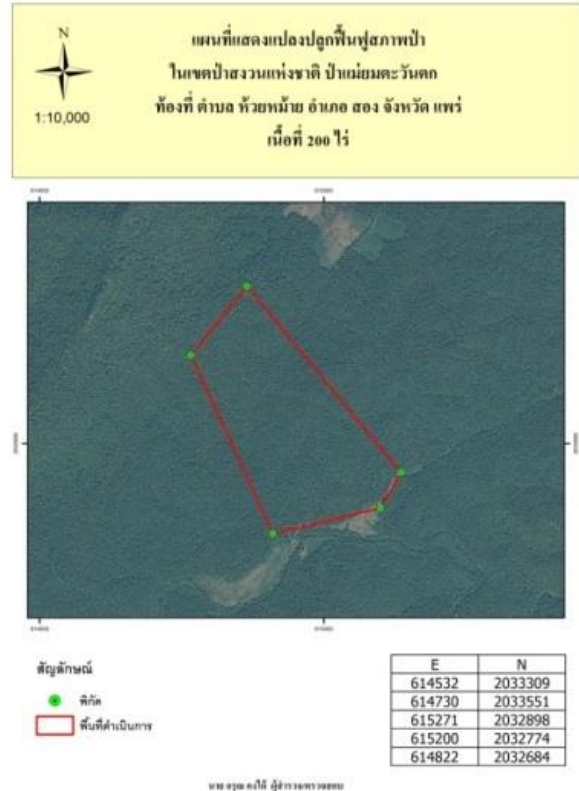

หน่วยฟื้นฟูสภาพป่าสงวนแห่งชาติ ป่าแม่ยมฝั่งตะวันตก ที่ ๔

โครงการ/กิจกรรมปลูกป่าทั่วไป ปีที่ปลูก ๒๕๖๐

ท้องที่ ตำบล ห้วยหม้าย อำเภอ สอง จังหวัด แพร่ เนื้อที่ ๒๐๐ ไร่

หัวหน้าหน่วยฟื้นฟูสภาพป่า(ชื่อผู้รับผิดชอบ) นายอรุณ คงได้ ตำแหน่ง เจ้าพนักงานป่าไม้ชำนาญงาน

แผนที่ 1:50,000

ภาพถ่ายทางอากาศ

ค่าพิกัดแปลงปลูกป่า

X	Y
614532	2033309
614730	2033551
615271	2032898
615200	2032774
614822	2032684

ชนิดพันธุ์ไม้ที่ปลูก

ที่	ชนิด	ร้อยละ
1	สัก	20
2	มะค่า	20
3	ประดู่	20
4	แดง	20
5	พะยุง	20

พื้นที่ก่อนการดำเนินการกิจกรรมปลูกป่า

ภาพแสดงผลการดำเนินการกิจกรรมปลูกป่า