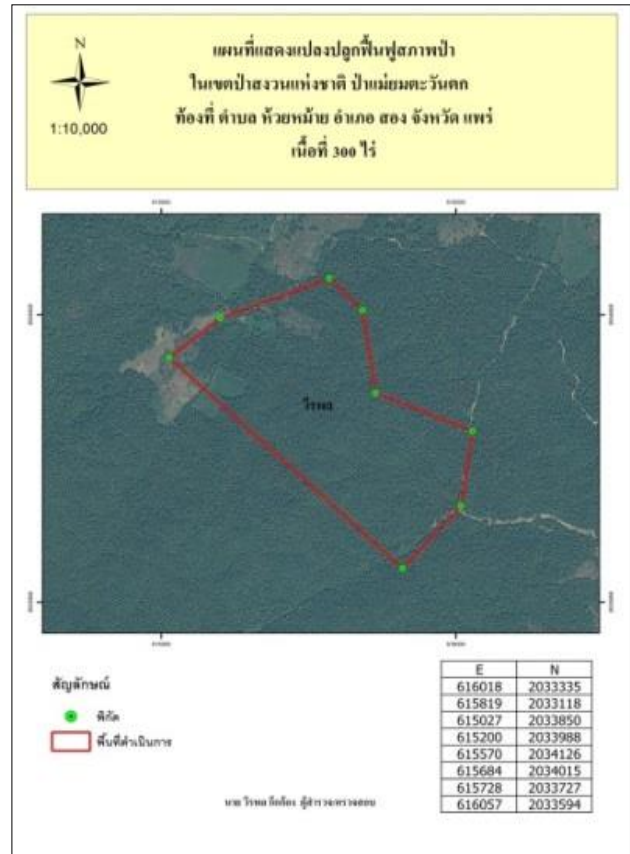

หน่วยฟื้นฟูสภาพป่าสงวนแห่งชาติ ป่าแม่ยมฝั่งตะวันตก ที่ ๓

โครงการ/กิจกรรม ปลูกป่าทั่วไป ปีที่ปลูก ๒๕๖๐

ท้องที่ ตำบล ห้วยหม้าย อำเภอ สอง จังหวัด แพร่ เนื้อที่ ๓๐๐ ไร่

หัวหน้าหน่วยฟื้นฟูสภาพป่า(ชื่อผู้รับผิดชอบ) นายวีรพล กีก้อง ตำแหน่ง เจ้าพนักงานป่าไม้ชำนาญงาน

แผนที่ 1:50,000

ภาพถ่ายทางอากาศ

ค่าพิกัดแปลงปลูกป่า

X	Y
616018	2033335
615819	2033118
615027	2033850
615200	2033988
615570	2034126
615684	2034015
615728	2033727
616057	2033594

ชนิดพันธุ์ไม้ที่ปลูก

ที่	ชนิด	ร้อยละ
1	สัก	20
2	มะค่า	20
3	ประดู่	20
4	แดง	20
5	พะยุง	20

พื้นที่ก่อนการดำเนินการกิจกรรมปลูกป่า

ภาพแสดงผลการดำเนินการกิจกรรมปลูกป่า