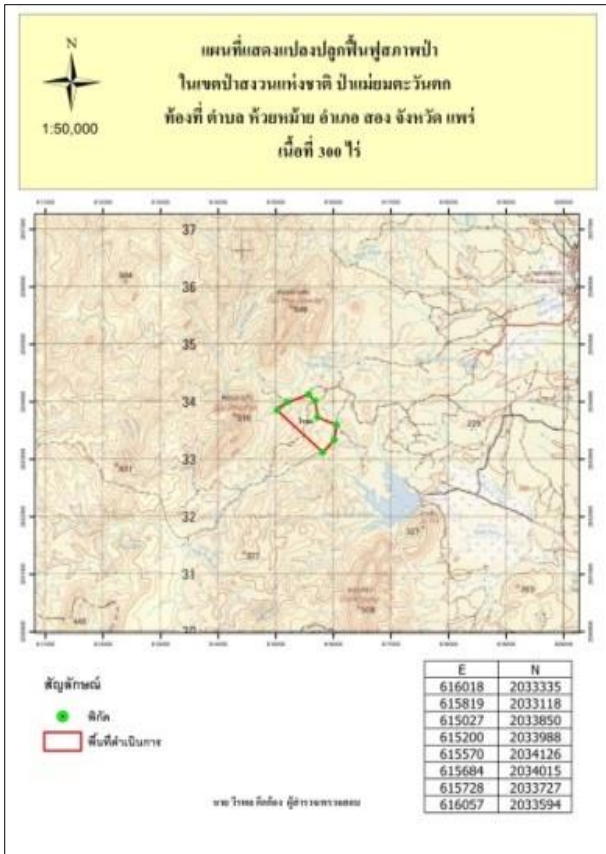

หน่วยฟื้นฟูสภาพป่าสงวนแห่งชาติ ป่าแม่ยมฝั่งตะวันตก ที่ ๓

โครงการ/กิจกรรม ปลูกป่าทั่วไป ปีที่ปลูก ๒๕๖๐

ท้องที่ ตำบล ห้วยหม้าย อำเภอ สอง จังหวัด แพร่ เนื้อที่ ๓๐๐ ไร่

หัวหน้าหน่วยฟื้นฟูสภาพป่า(ชื่อผู้รับผิดชอบ) นายวีรพล กีก้อง ตำแหน่ง เจ้าพนักงานป่าไม้ชำนาญงาน

แผนที่ 1:50,000

ภาพถ่ายทางอากาศ

ค่าพิกัดแปลงปลูกป่า

X	Y
616018	2033335
615819	2033118
615027	2033850
615200	2033988
615570	2034126
615684	2034015
615728	2033727
616057	2033594

ชนิดพันธุ์ไม้ที่ปลูก

ที่	ชนิด	ร้อยละ
1	สัก	20
2	มะค่า	20
3	ประดู่	20
4	แดง	20
5	พะยุง	20

พื้นที่ก่อนการดำเนินการกิจกรรมปลูกป่า

ภาพแสดงผลการดำเนินการกิจกรรมปลูกป่า