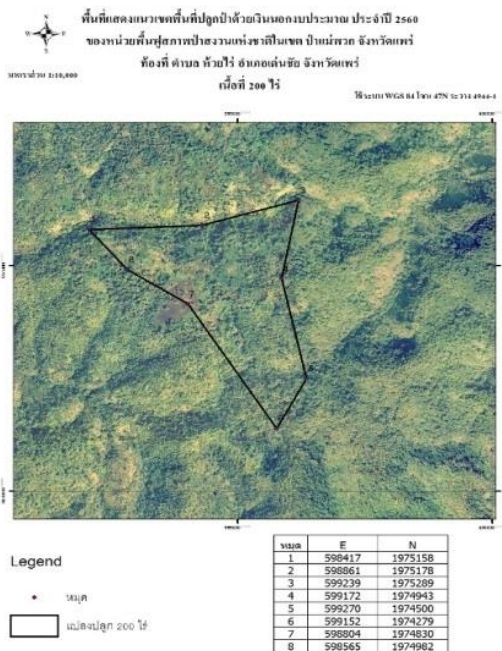

หน่วยฟื้นฟูสภาพป่าสงวนแห่งชาติ ป่าแม่พริก ที่ ๕ จังหวัดแพร่

โครงการ/กิจกรรม กิจกรรมปลูกและบำรุงป่า (ปลูกป่าทั่วไป) แปลงปลูกปีที่ ๒๕๖๐

ท้องที่ ตำบลห้วยไร่ อำเภอดงช้าง จังหวัดแพร่ เนื้อที่ ๒๐๐ ไร่

หัวหน้าหน่วยฟื้นฟูสภาพป่า (ชื่อผู้รับผิดชอบ นายจิตรกร สังข์พิชัย ตำแหน่งเจ้าพนักงานป่าไม้ชำนาญงาน)

แผนที่ 1:50,000

ภาพถ่ายทางอากาศ

ค่าพิกัดแปลงปลูกป่า

X	Y
598417	1975158
598861	1975178
599239	1975289
599172	1974943
599270	1974500
599152	1974279
598804	1974830
598565	1974982

ชนิดพันธุ์ไม้ที่ปลูก

ที่	ชนิด	ร้อยละ
1	สัก	12.43
2	ประดู่	9.73
3	มะค่าโมง	9.73
4	แดง	9.73
5	ท้าว	9.73
6	มะขามป้อม	9.73
7	ซีเหล็ก	9.73
8	เสี้ยว	9.73
9	มะขาม	9.73
10	มะไฟ	9.73

ภาพพื้นที่ก่อนดำเนินการ