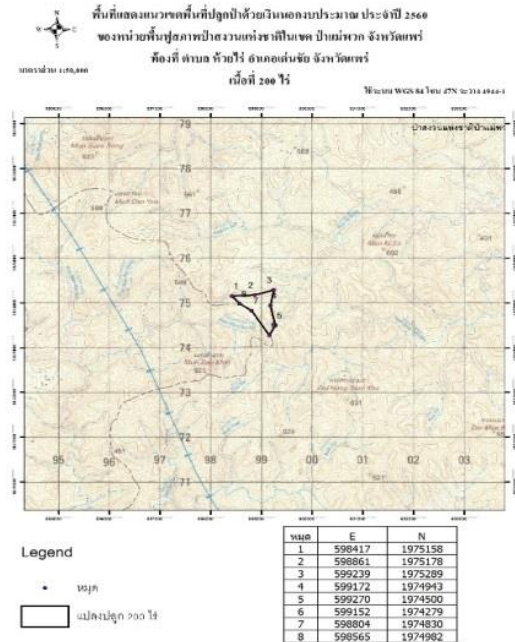

แผนที่ 1:50,000

ภาพถ่ายทางอากาศ

ค่าพิกัดแปลงปลูกป่า

X	Y
598417	1975158
598861	1975178
599239	1975289
599172	1974943
599270	1974500
599152	1974279
598804	1974830
598565	1974982

ชนิดพันธุ์ไม้ที่ปลูก

ที่	ชนิด	ร้อยละ
1	สัก	12.43
2	ประดู่	9.73
3	มะค่าโมง	9.73
4	แดง	9.73
5	ท้าว	9.73
6	มะขามป้อม	9.73
7	ซีเหล็ก	9.73
8	เสี้ยว	9.73
9	มะขาม	9.73
10	มะไฟ	9.73

ภาพพื้นที่ก่อนดำเนินการ