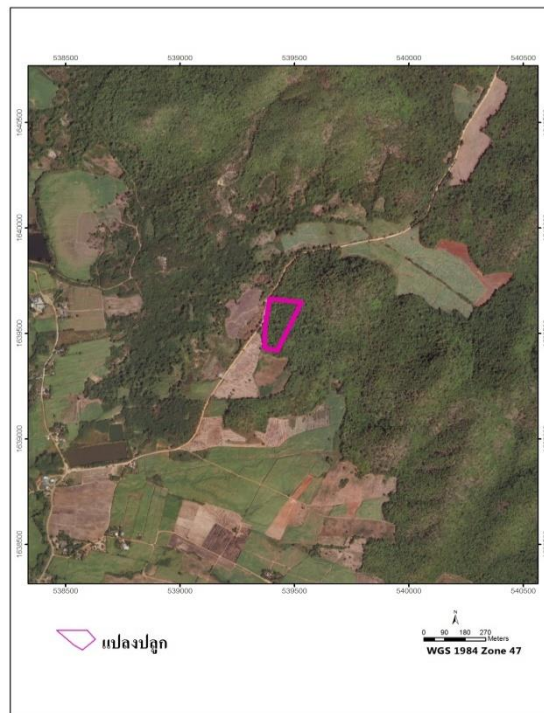

**โครงการกิจกรรม โครงการปลูกป่าเพื่อสังคมและสิ่งแวดล้อม ในพื้นที่ป่าองค์พระ ป่าเขาพระกำ ป่าเขาห้วยพลู
ท้องที่ ตำบลองค์พระ อำเภอด่านช้าง จังหวัดสุพรรณบุรี เนื้อที่ ๑๕ ไร่**

แผนที่ 1:50,000

ภาพถ่ายทางอากาศ

ค่าพิกัดแปลงปลูกป่า

X	Y
539373	1639538
539369	1639431
539425	1639419
539531	1639647
539392	1639664

ชนิดพันธุ์ไม้ที่ปลูก

ที่	ชนิด	ร้อยละ
1	สัก	-
2	ประดู่	-
3	พะยุง	-
4	มะค่าโมง	-
5	อินทนิล	-
6	มะขามป้อม	-
7	ตีนเป็ด	-
8	ชานาง	-
9	พฤษ์	-