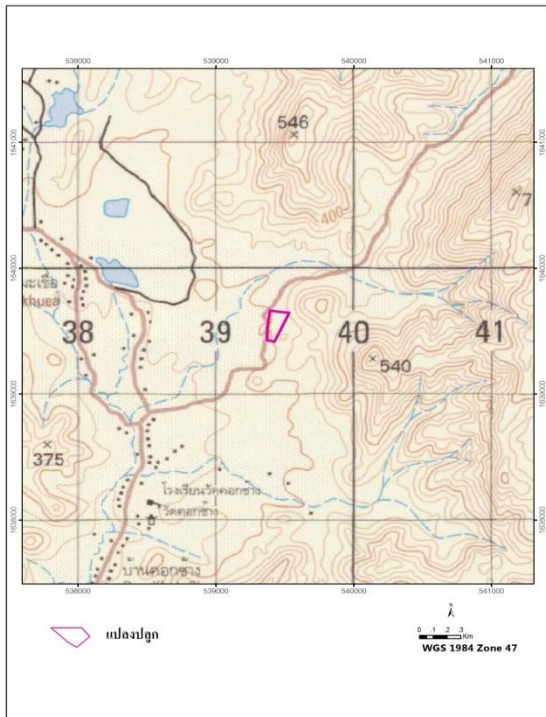

**โครงการกิจกรรม โครงการปลูกป่าเพื่อสังคมและสิ่งแวดล้อม ในพื้นที่ป่าองค์พระ ป่าเขาพระกำ ป่าเขาห้วยพลู
ท้องที่ ตำบลองค์พระ อำเภอด่านช้าง จังหวัดสุพรรณบุรี เนื้อที่ ๑๕ ไร่**

แผนที่ 1:50,000

ภาพถ่ายทางอากาศ

ค่าพิกัดแปลงปลูกป่า

X	Y
539373	1639538
539369	1639431
539425	1639419
539531	1639647
539392	1639664

ชนิดพันธุ์ไม้ที่ปลูก

ที่	ชนิด	ร้อยละ
1	สัก	-
2	ประดู่	-
3	พะยุง	-
4	มะค่าโมง	-
5	อินทนิล	-
6	มะขามป้อม	-
7	ตีนเป็ด	-
8	ชานาง	-
9	พฤษ์	-