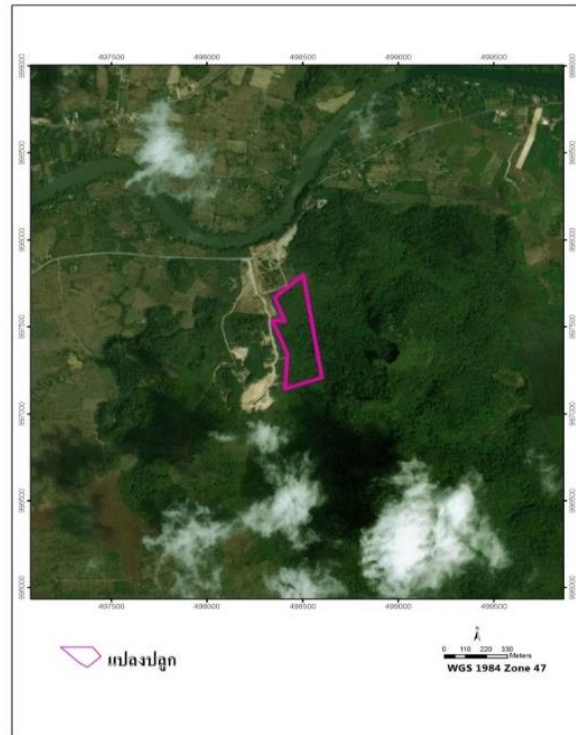

**โครงการ/กิจกรรมโครงการ ปลูกป่าเพื่อสังคมและสิ่งแวดล้อม ในพื้นที่ป่าบางพระ
ท้องที่ ตำบลย่านยาว อำเภอศีร์ษะภูมิ จังหวัดสุราษฎร์ธานี เนื้อที่ ๕๕ ไร่**

แผนที่ 1:50,000

ภาพถ่ายทางอากาศ

ค่าพิกัดแปลงปลูกป่า

X	Y
498407	997144
498420	997346
498341	997538
498407	997532
498353	997670
498503	997796
498600	997208

ชนิดพันธุ์ไม้ที่ปลูก

ที่	ชนิด	ร้อยละ
1	พะยอม	-
2	ตะเคียนทอง	-
3	ยางนา	-
4	สุพรรณิภู	-
5	เหลียง	-
6	สะตอ	-