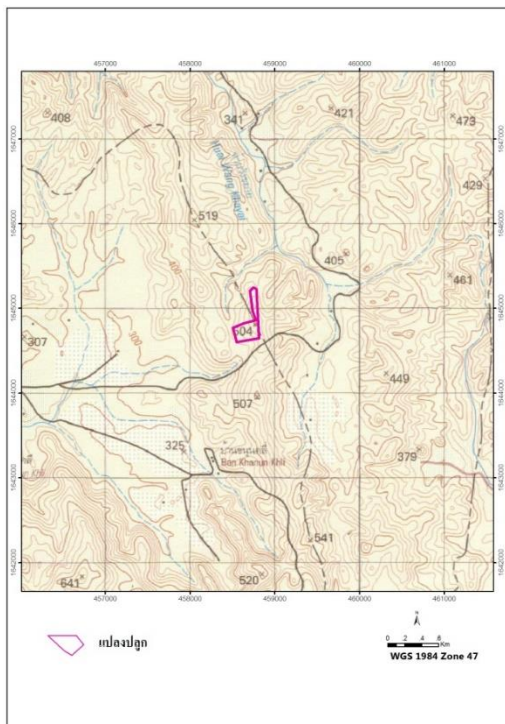

**โครงการ/กิจกรรม โครงการ ปลูกป่าเพื่อสังคมและสิ่งแวดล้อม ในพื้นที่ป่าเขาพระฤาษี และป่าเขาบ่อแร่  
ท้องที่ ตำบลชะแล อำเภอกองคา จัหวัดกาญจนบุรี เนื้อที่ ๕๐ ไร่**

แผนที่ 1:50,000

ภาพถ่ายทางอากาศ

ค่าพิกัดแปลงปลูกป่า

X	Y
458812	1644649
458552	1644604
458504	1644770
458630	1644824
458744	1644862
458738	1644976
458706	1645204
458747	1645246
458782	1645231
458812	1644649

ชนิดพันธุ์ไม้ที่ปลูก

ที่	ชนิด	ร้อยละ
1	สัก	-
2	แดง	-
3	หว้า	-
4	ประดู่ป่า	-
5	อินทนิลบก	-
6	มะขามป้อม	-
7	ตีนเป็ด	-
8	ชานาง	-
9	พฤษ์	-