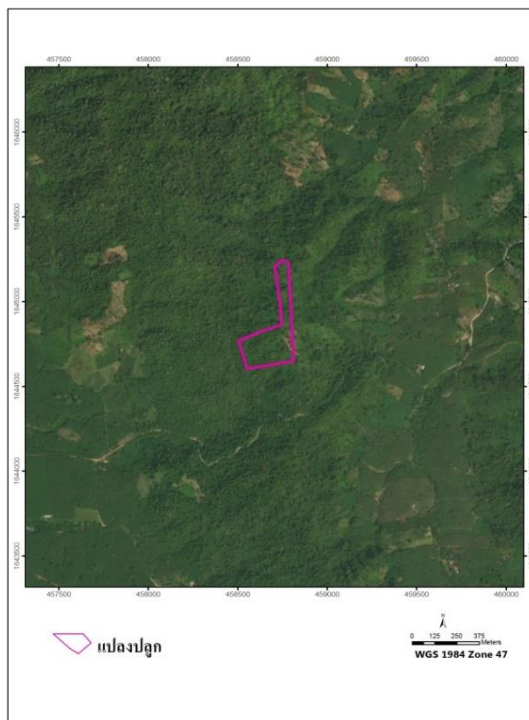

**โครงการ/กิจกรรม โครงการ ปลูกป่าเพื่อสังคมและสิ่งแวดล้อม ในพื้นที่ป่าเขาพระฤาษี และป่าเขาบ่อแร่  
ท้องที่ ตำบลชะแล อำเภอกองคา จัหวัดกาญจนบุรี เนื้อที่ ๕๐ ไร่**

แผนที่ 1:50,000

ภาพถ่ายทางอากาศ

ค่าพิกัดแปลงปลูกป่า

X	Y
458812	1644649
458552	1644604
458504	1644770
458630	1644824
458744	1644862
458738	1644976
458706	1645204
458747	1645246
458782	1645231
458812	1644649

ชนิดพันธุ์ไม้ที่ปลูก

ที่	ชนิด	ร้อยละ
1	สัก	-
2	แดง	-
3	หว้า	-
4	ประดู่ป่า	-
5	อินทนิลบก	-
6	มะขามป้อม	-
7	ตีนเป็ด	-
8	ชานาง	-
9	พฤษ์	-