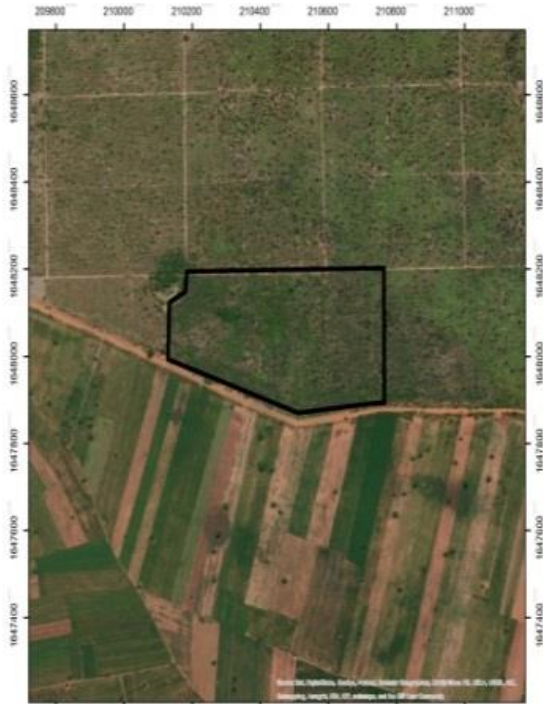

หน่วยฟื้นฟูสภาพป่าสงวนแห่งชาติป่าหนองเต็งและจักราช ที่ ๑ จังหวัดนครราชสีมา

โครงการ/กิจกรรมปลูกป่าทั่วไปปีที่ปลูก ๒๕๖๐

ท้องที่ ตำบลท่าช้าง อำเภอเฉลิมพระเกียรติ จังหวัดนครราชสีมา เนื้อที่ ๑๐๐ ไร่

หัวหน้าหน่วยฟื้นฟูสภาพป่า(ชื่อผู้รับผิดชอบ) นายธีรศักดิ์ คำทวี

แผนที่ 1:50,000

ภาพถ่ายทางอากาศ

ค่าพิกัดแปลงปลูกป่า

X	Y
210764	1647894
210739	1647894
210511	1647871
210129	1647994
210132	1648124
210179	1648148
210184	1648195
210762	1648203
210764	1647894

ชนิดพันธุ์ไม้ที่ปลูก

ที่	ชนิด	ร้อยละ
1	สัก	70
2	พยูง	10
3	คูณ	10
4	กระถินเทพา	10

พื้นที่ก่อนการดำเนินการกิจกรรมปลูกป่า

ภาพแสดงผลการดำเนินการกิจกรรมปลูกป่า