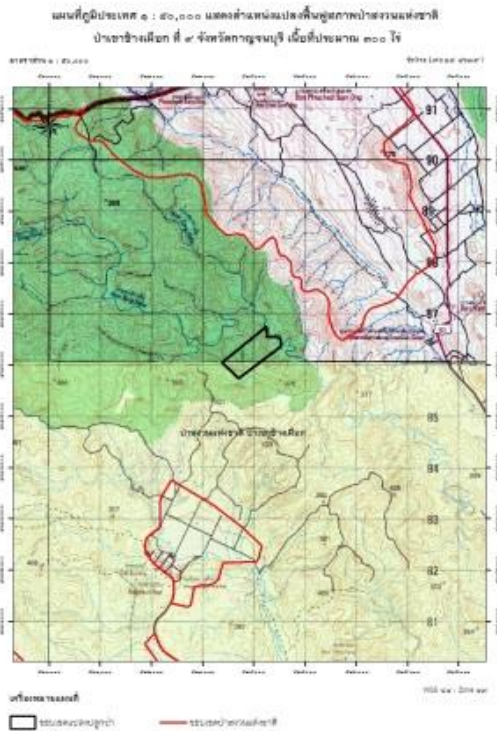

หน่วยฟื้นฟูสภาพป่าสงวนแห่งชาติ ป่าเขาช้างเผือก ๙ จังหวัดกาญจนบุรี

กิจกรรม ปลูกป่าทั่วประเทศ ปีที่ปลูก ๒๕๖๐

ท้องที่ ตำบลหนองลู อำเภอสังขละบุรี จังหวัดกาญจนบุรี เนื้อที่ ๓๐๐ ไร่

หัวหน้าหน่วยฟื้นฟูสภาพป่า นายชัยณรงค์ พัฒนเจริญ ตำแหน่ง นักวิชาการป่าไม้ชำนาญการ

แผนที่ 1:50,000

ภาพถ่ายทางอากาศ

ค่าพิกัดแปลงปลูกป่า

X	Y
434523	1686377
434511	1686510
434436	1686566
434262	1686543
434239	1686749
433368	1686049
433706	1685742

ชนิดพันธุ์ไม้ที่ปลูก

ที่	ชนิด	ร้อยละ
1	ยางนา	7.85
2	ยมหอม	7.85
3	ประดู่	7.85
4	อินทนิล	7.85
5	เหรีรัมย์	7.85
6	นนทรีป่า	7.85
7	ลำาน	7.85
8	ซีเหليل	7.85
9	หว้า	7.85
10	สัก	7.85
11	จิกนม	7.20
12	ลูกเนียง	7.20
13	แคนา	7.07

พื้นที่ก่อนการดำเนินการกิจกรรมปลูกป่า

ภาพแสดงผลการดำเนินการกิจกรรมปลูกป่า