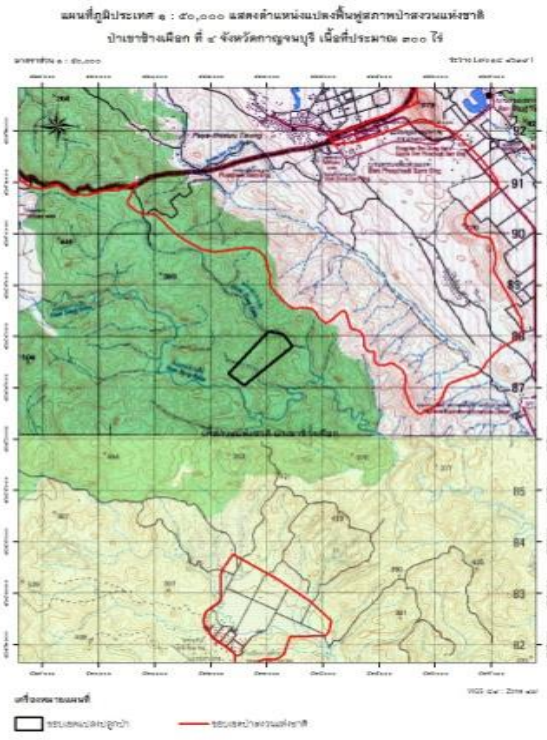

หน่วยฟื้นฟูสภาพป่าสงวนแห่งชาติ ป่าเขาช้างเผือก ๔ จังหวัดกาญจนบุรี

กิจกรรม ปลูกป่าทั่วประเทศ ปีที่ปลูก ๒๕๖๐

ท้องที่ ตำบลหนองลู อำเภอสังขละบุรี จังหวัดกาญจนบุรี เนื้อที่ ๓๐๐ ไร่

หัวหน้าหน่วยฟื้นฟูสภาพป่า นายศุภศิษฏ ม่วงมาลี ตำแหน่งเจ้าพนักงานป่าไม้ชำนาญงาน

แผนที่ 1:50,000

ภาพถ่ายทางอากาศ

ค่าพิกัดแปลงปลูกป่า

X	Y
433458	1687815
433282	1688043
433015	1688104
432314	1687275
432589	1687050

ชนิดพันธุ์ไม้ที่ปลูก

ที่	ชนิด	ร้อยละ
1	แดง	8
2	ประดู่ป่า	8
3	ยมหอม	8
4	มะขามป้อม	8
5	เหรีียง	8
6	มะไฟป่า	8
7	สัก	12
8	หว้า	8
9	ยางนา	8
10	จิกนม	8
11	ลำไยป่า	8
12	เปิ้ล้า	8

พื้นที่ก่อนการดำเนินการกิจกรรมปลูกป่า

ภาพแสดงผลการดำเนินการกิจกรรมปลูกป่า