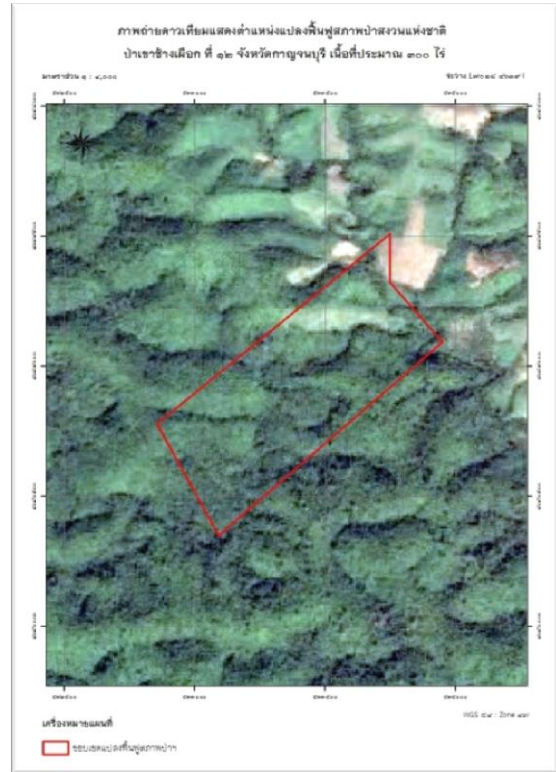

หน่วยฟื้นฟูสภาพป่าสงวนแห่งชาติ ป่าเขาช้างเผือก ๑๒ จังหวัดกาญจนบุรี

กิจกรรม ปลูกป่าทั่วประเทศ ปีที่ปลูก ๒๕๖๐

ท้องที่ ตำบลหนองลู อำเภอสังขละบุรี จังหวัดกาญจนบุรี เนื้อที่ ๓๐๐ ไร่

หัวหน้าหน่วยฟื้นฟูสภาพป่า นายสุรเชษฐ์ ศรีแดงรักษา ตำแหน่ง นักวิชาการป่าไม้ปฏิบัติการ

แผนที่ 1:50,000

ภาพถ่ายทางอากาศ

ค่าพิกัดแปลงปลูกป่า

X	Y
433949	1687095
433748	1687323
433750	1687511
432854	1686778
433092	1686349

ชนิดพันธุ์ไม้ที่ปลูก

ที่	ชนิด	ร้อยละ
1	แดง	9.80
2	ประดู่ป่า	9.80
3	มะขามป้อม	6.54
4	สัก	15.03
5	หว้า	6.54
6	ยางนา	9.80
7	เหรีียง	6.54
8	พะยุง	13.07
9	เพกา	9.80
10	ลีเลียดแก่น	13.07

พื้นที่ก่อนการดำเนินการกิจกรรมปลูกป่า

ภาพแสดงผลการดำเนินการกิจกรรมปลูกป่า