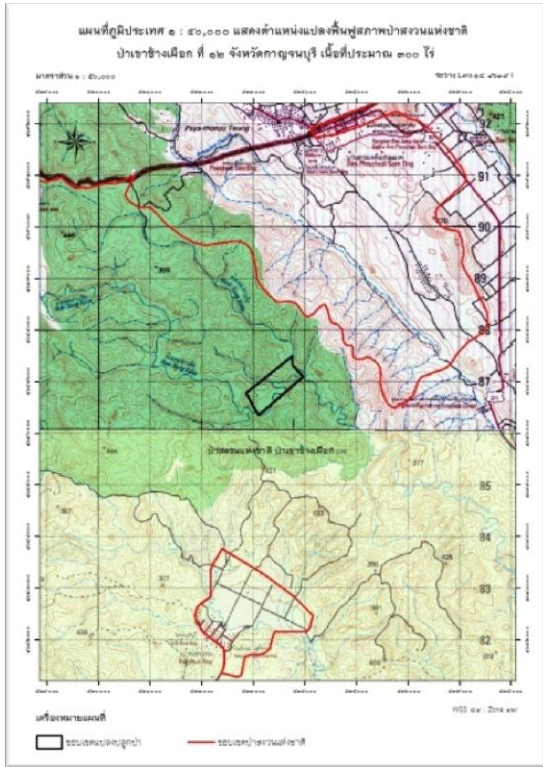

หน่วยฟื้นฟูสภาพป่าสงวนแห่งชาติ ป่าเขาช้างเผือก ๑๒ จังหวัดกาญจนบุรี

กิจกรรม ปลูกป่าทั่วประเทศ ปีที่ปลูก ๒๕๖๐

ท้องที่ ตำบลหนองลู อำเภอสังขละบุรี จังหวัดกาญจนบุรี เนื้อที่ ๓๐๐ ไร่

หัวหน้าหน่วยฟื้นฟูสภาพป่า นายสุรเชษฐ์ ศรีแดงรักษา ตำแหน่ง นักวิชาการป่าไม้ปฏิบัติการ

แผนที่ 1:50,000

ภาพถ่ายทางอากาศ

ค่าพิกัดแปลงปลูกป่า

X	Y
433949	1687095
433748	1687323
433750	1687511
432854	1686778
433092	1686349

ชนิดพันธุ์ไม้ที่ปลูก

ที่	ชนิด	ร้อยละ
1	แดง	9.80
2	ประดู่ป่า	9.80
3	มะขามป้อม	6.54
4	สัก	15.03
5	หว้า	6.54
6	ยางนา	9.80
7	เหรีียง	6.54
8	พะยุง	13.07
9	เพกา	9.80
10	ลีเลียดแก่น	13.07

พื้นที่ก่อนการดำเนินการกิจกรรมปลูกป่า

ภาพแสดงผลการดำเนินการกิจกรรมปลูกป่า