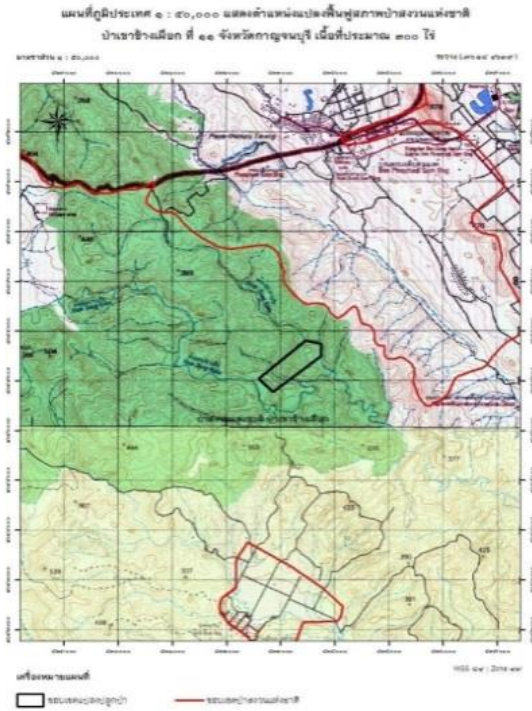

หน่วยฟื้นฟูสภาพป่าสงวนแห่งชาติ ป่าเขาช้างเผือก ๑๑ จังหวัดกาญจนบุรี

กิจกรรม ปลูกป่าทั่วประเทศ ปีที่ปลูก ๒๕๖๐

ท้องที่ ตำบลหนองลู อำเภอสังขละบุรี จังหวัดกาญจนบุรี เนื้อที่ ๓๐๐ ไร่

หัวหน้าหน่วยฟื้นฟูสภาพป่า นายชาญวานิชย์ เกิดเกษม ตำแหน่ง เจ้าพนักงานป่าไม้อาวุโส

แผนที่ 1:50,000

ภาพถ่ายทางอากาศ

ค่าพิกัดแปลงปลูกป่า

X	Y
433750	1687511
433727	1687746
433458	1687815
432589	1687053
432854	1686778

ชนิดพันธุ์ไม้ที่ปลูก

ที่	ชนิด	ร้อยละ
1	สัก	11.67
2	แดง	10.38
3	ประดู่ป่า	7.78
4	ยมหอม	10.38
5	มะขามป้อม	6.49
6	เหรีียง	10.38
7	สะตอ	6.49
8	หว้า	7.78
9	อินทนิล	11.67
10	ตะเคียนทอง	3.24
11	ขี้เหล็กบ้าน	3.24
12	ชานาง	5.31
13	ยางนา	5.19

พื้นที่ก่อนการดำเนินการกิจกรรมปลูกป่า

ภาพแสดงผลการดำเนินการกิจกรรมปลูกป่า