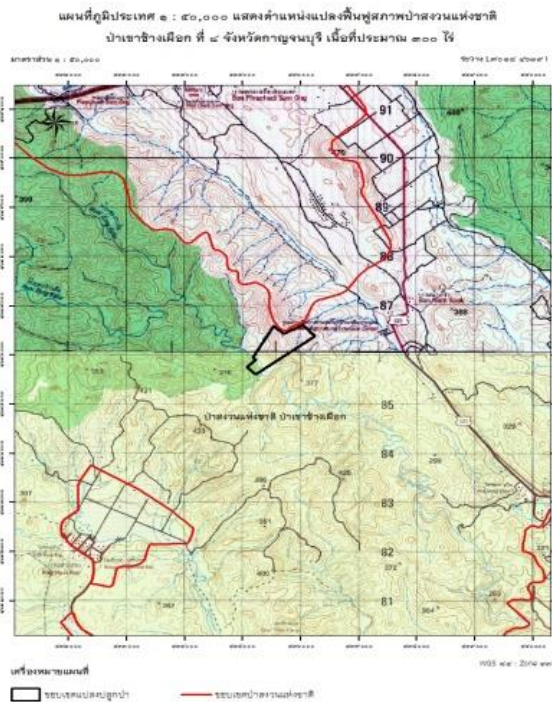

# หน่วยฟื้นฟูสภาพป่าสงวนแห่งชาติป่าฝั่งเขาช้างเผือกที่ ๔ จังหวัดกาญจนบุรี

กิจกรรม ปลูกป่าทั่วไป ปีที่ปลูก ๒๕๖๐

ท้องที่ ตำบลหนองลู อำเภอสังขละบุรี จังหวัดกาญจนบุรี เนื้อที่ ๓๐๐ ไร่

หัวหน้าหน่วยฟื้นฟูป่า นายชุมพล เหมหงษา ตำแหน่งเจ้าพนักงานป่าไม้อาวุโส

แผนที่ 1:50,000

ภาพถ่ายทางอากาศ