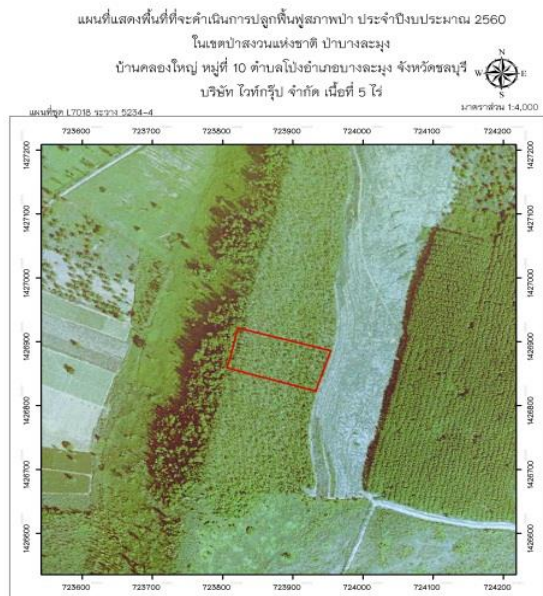

## กิจกรรมปลูกและบำรุงป่า ปีที่ปลูก ๒๕๖๐

ท้องที่ ตำบลโป่ง อำเภอบางละมุง จังหวัดชลบุรี เนื้อที่ ๕ ไร่

หัวหน้าหน่วยฟื้นฟูสภาพป่า(ชื่อผู้รับผิดชอบ) นายสมชาติ ดั่งประเสริฐ ตำแหน่ง เจ้าพนักงานป่าไม้อาวุโส

แผนที่ 1:50,000

สัญลักษณ์แผนที่  
 พื้นที่ฟื้นฟูสภาพป่า  
บริษัท ไวร์ทกรุป จำกัด  
เนื้อที่ 5 ไร่

ภาพถ่ายทางอากาศ

สัญลักษณ์แผนที่  
 พื้นที่ฟื้นฟูสภาพป่า  
บริษัท ไวร์ทกรุป จำกัด  
เนื้อที่ 5 ไร่

### ค่าพิกัดแปลงปลูกป่า

X	Y
723822	1426921
723954	1426886
723935	1426831
723933	1426822
723806	1426859
723810	1426871