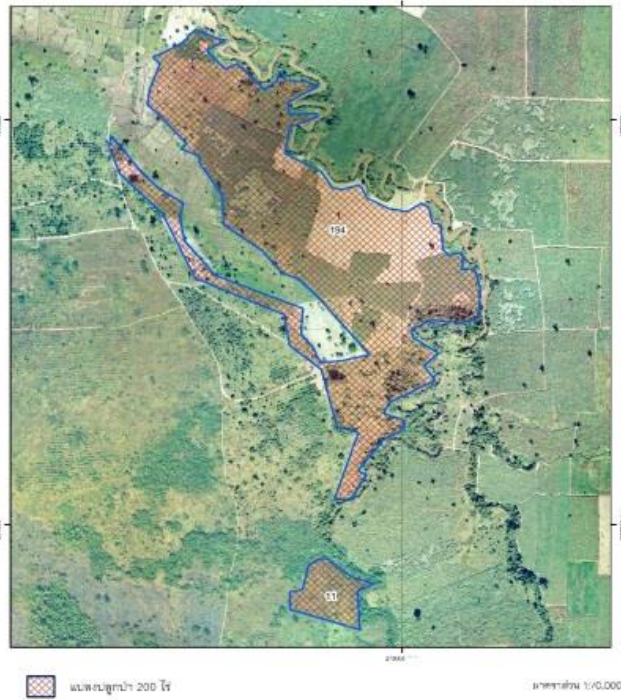

หน่วยฟื้นฟูสภาพป่าสงวนแห่งชาติ ป่าดงใหญ่ ที่ ๓ จังหวัดบุรีรัมย์

กิจกรรมปลูกป่า(เบิกจ่ายแทนกรมชลประทาน)ปีที่ปลูก๒๕๖๐

ท้องที่ ตำบล สำโรงใหม่ อำเภอ ละหานทราย จังหวัดบุรีรัมย์ เนื้อที่ ๒๐๐ ไร่

หัวหน้าหน่วยฟื้นฟูสภาพป่า(ชื่อผู้รับผิดชอบ) นายนพชัย กลิ่นสูงเนิน ตำแหน่ง นักวิชาการป่าไม้ชำนาญการ

ภาพถ่ายทางอากาศ

ค่าพิกัดแปลงปลูกป่า

X	Y	X	Y	X	Y
271364	1577675	271431	1577378	271386	1577757
271355	1577682	271431	1577392	271397	1577758
271347	1577680	271447	1577387	271403	1577674
271340	1577676	271448	1577357	271390	1577659
271318	1577665	271166	1577325	271375	1577674
271293	1577646	271158	1577324	271372	1577672
271287	1577567	271144	1577326	271367	1577668
271265	1577514	271134	1577327		
271229	1577439	271128	1577327		
271251	1577402	271108	1577320		
271282	1577385	271102	1577338		
271319	1577372	271019	1577337		
271357	1577369	271018	1577370		
271368	1577368	271014	1577480		
271390	1577375	271008	1577665		
271409	1577376	271347	1577745		

ชนิดพันธุ์ไม้ที่ปลูก

ที่	ชนิด	ร้อยละ
1	พะยุง	50
2	มะค่า	20
3	แคนนา	10
4	ประดู่	10
5	สัก	5
6	ยางนา	5

พื้นที่ก่อนการดำเนินการกิจกรรมปลูกป่า

ภาพแสดงผลการดำเนินการกิจกรรมปลูกป่า