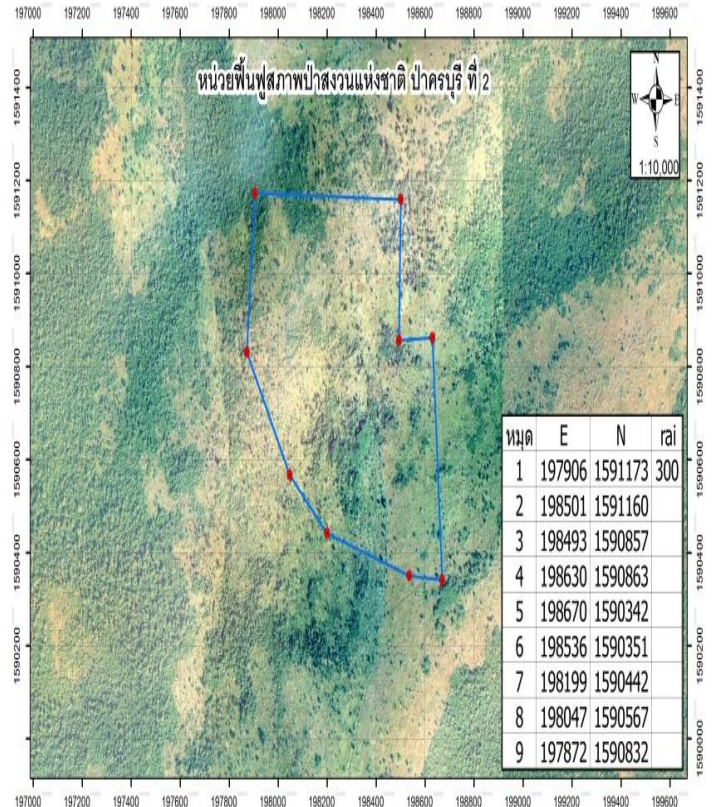

หน่วยฟื้นฟูสภาพป่าสงวนแห่งชาติ ป่าครบุรี ที่ ๒ จังหวัดนครราชสีมา

กิจกรรมปลูกป่าทั่วไป (เงินนอกงบประมาณ) ปีที่ปลูก ๒๕๖๐

ท้องที่ ตำบลโคกกระชาย อำเภอครบุรี จังหวัดนครราชสีมา เนื้อที่ ๓๐๐ ไร่

หัวหน้าหน่วยฟื้นฟูสภาพป่า(ชื่อผู้รับผิดชอบ) นายพัฒน์พงศ์ โพธิ์ภักดี ตำแหน่ง เจ้าพนักงานป่าไม้ชำนาญงาน

แผนที่ 1:50,000

ภาพถ่ายทางอากาศ

ค่าพิกัดแปลงปลูกป่า

X	Y
197906	1591173
198501	1591160
198493	1590857
198630	1590863
198670	1590342
198536	1590351
198199	1590442
198047	1590567
197872	1590832

ชนิดพันธุ์ไม้ที่ปลูก

ที่	ชนิด	ร้อยละ
1	พะยุง	50
2	ประดู่	33
3	แดง	8
4	ยางนา	3
5	ตะเคียน	3
6	มะค่าโมง	3

ภาพแสดงผลการดำเนินงานกิจกรรมปลูกป่า