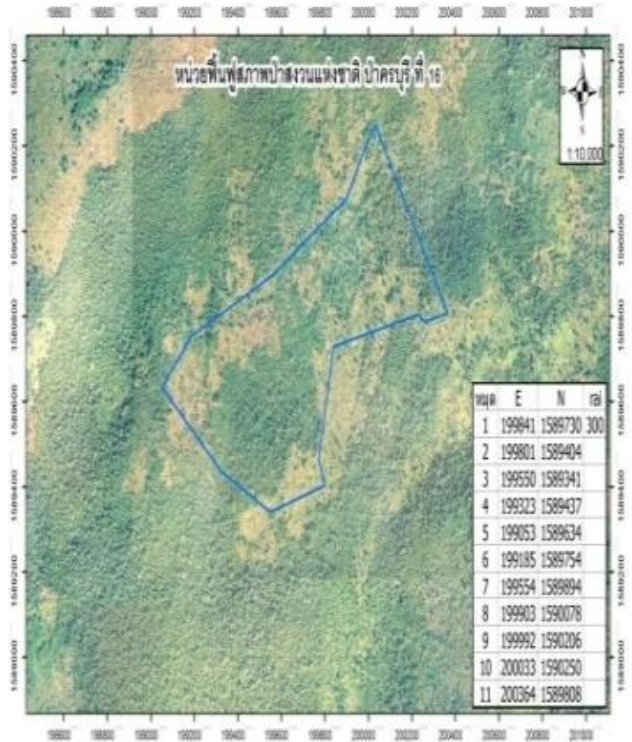

**หน่วยฟื้นฟูสภาพป่าสงวนแห่งชาติ ป่าครบุรี ที่ ๑๖ จังหวัดนครราชสีมา**

**เงินนอกงบประมาณ กิจกรรมปลูกและบำรุงป่า (ปลูกป่าทั่วไป) ปีที่ปลูก ๒๕๖๐**

ท้องที่ ตำบล โคกกระชาย อำเภอ ครบุรี จังหวัด นครราชสีมา เนื้อที่ ๓๐๐ ไร่

หัวหน้าหน่วยฟื้นฟูสภาพป่า(ชื่อผู้รับผิดชอบ) นายบรรเจิด มากศิริ ตำแหน่ง เจ้าพนักงานป่าไม้ชำนาญงาน

แผนที่ 1:50,000

ภาพถ่ายทางอากาศ

**ค่าพิกัดแปลงปลูกป่า**

X	Y
199841	1589730
199801	1589404
199550	1589341
199323	1589437
199053	1589634
199185	1589754
199554	1589894
199903	1590078
199992	1590206
200033	1590250
200364	1589808

## พื้นที่ก่อนการดำเนินการกิจกรรมปลูกป่า

## ภาพแสดงผลการดำเนินการกิจกรรมปลูกป่า