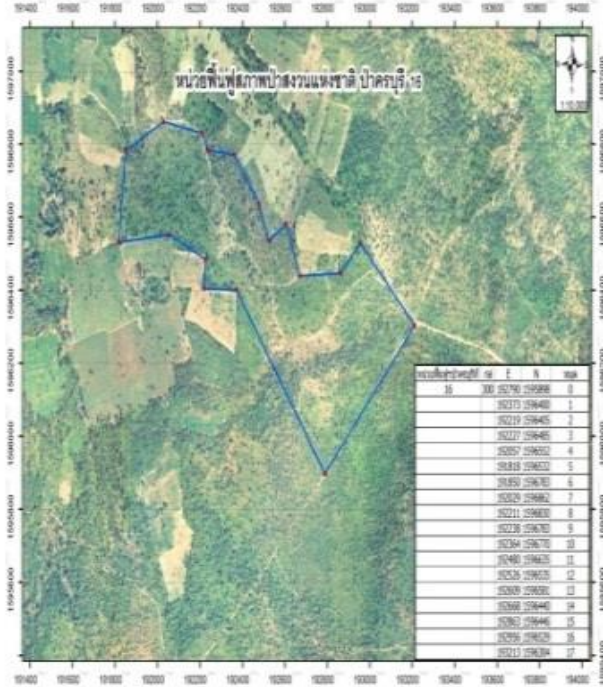

หน่วยฟื้นฟูสภาพป่าสงวนแห่งชาติ ป่าครบุรี ที่ ๑๖ จังหวัดนครราชสีมา

กิจกรรมปลูกป่า(เบิกจ่ายแทนกรมชลประทาน) ปีที่ปลูก๒๕๖๐

ท้องที่ ตำบลโคกกระชาย อำเภอครบุรี จังหวัดนครราชสีมา เนื้อที่ ๓๐๐ ไร่

หัวหน้าหน่วยฟื้นฟูสภาพป่า(ชื่อผู้รับผิดชอบ) นายบรรเจิด มากศิริ ตำแหน่ง เจ้าพนักงานป่าไม้ชำนาญงาน

แผนที่ 1:50,000

ภาพถ่ายทางอากาศ

ค่าพิกัดแปลงปลูกป่า

X	Y	X	Y
192790	1595898	192238	1596783
192373	1596400	192364	1596770
192219	1596405	192480	1596635
192227	1596485	192526	1596535
192057	1596552	192609	1596581
191818	1596532	192668	1596440
191850	1596783	192863	1596446
192029	1596862	192956	1596529
192211	1596830	193213	1596304

ชนิดพันธุ์ไม้ที่ปลูก

ที่	ชนิด	ร้อยละ
1	ประดู่ป่า	13
2	พะยุง	13
3	มะค่าโมง	13
4	ตะแบก	11
5	แดง	11
6	นนทรีป่า	11
7	มะขามป้อม	9
8	ยางนา	9
9	ซีเหล็กบ้าน	9

พื้นที่ก่อนการดำเนินการกิจกรรมปลูกป่า

ภาพแสดงผลการดำเนินการกิจกรรมปลูกป่า