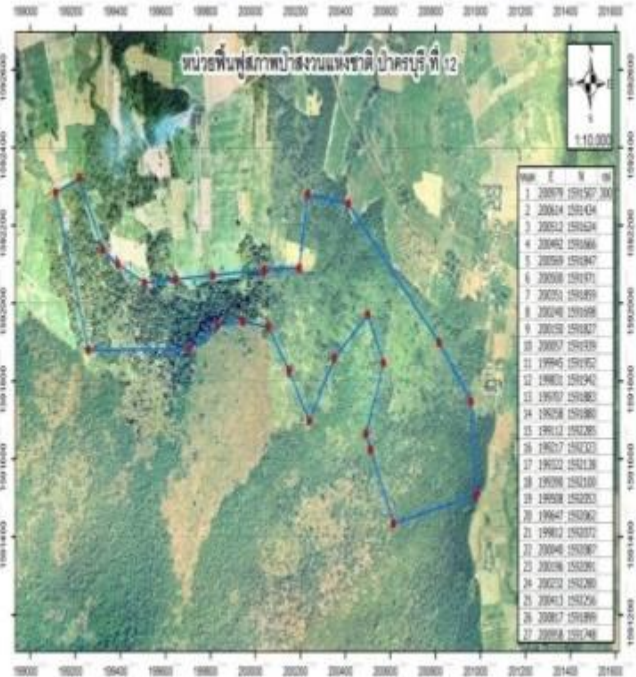

## หน่วยฟื้นฟูสภาพป่าสงวนแห่งชาติ ป่าครบุรี ที่ ๑๒ จังหวัดนครราชสีมา

**กิจกรรมปลูก(ปลูกป่าทั่วไป) ปีที่ปลูก ๒๕๖๐**

ท้องที่ ตำบลโคกกระชาย อำเภอครบุรี จังหวัดนครราชสีมา เนื้อที่ ๓๐๐ ไร่

หัวหน้าหน่วยฟื้นฟูสภาพป่า(ชื่อผู้รับผิดชอบ) นายอร่าม มั่นชวหนา ตำแหน่งเจ้าพนักงานป่าไม้ชำนาญงาน

แผนที่ 1:50,000

ภาพถ่ายทางอากาศ

ค่าพิกัดแปลงปลูกป่า

ชนิดพันธุ์ไม้ที่ปลูก

X	Y	X	Y
200966	1591533	199285	1591880
200870	1591925	199707	1591883
200591	1592161	199831	1591942
200434	1592210	199945	1591952
200235	1592277	200057	1591939
200201	1592093	200150	1591827
199918	1592066	200240	1591698
199729	1592033	200351	1591859
199645	1592061	200500	1591971
199542	1592041	200569	1591847
199324	1592134	200492	1591666
199220	1592318	200512	1591624
199112	1592285	200614	1591434

### พื้นที่ก่อนการดำเนินการกิจกรรมปลูกป่า

### ภาพแสดงผลการดำเนินการกิจกรรมปลูกป่า