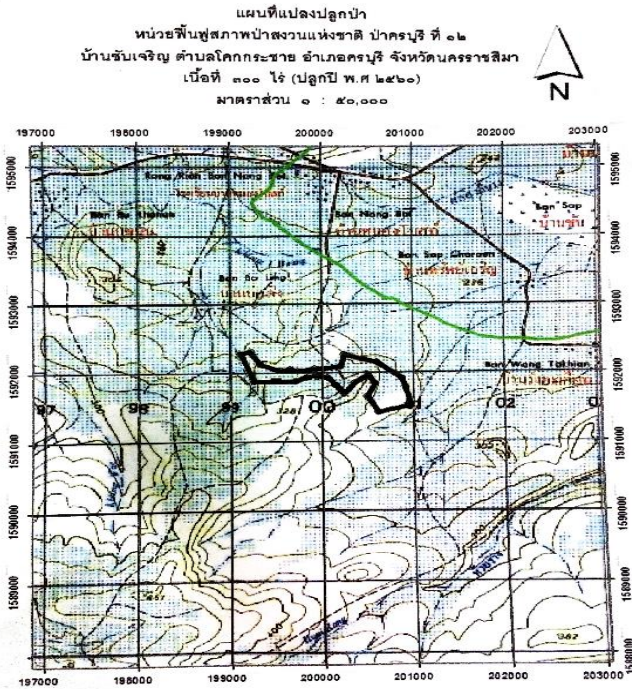

## หน่วยฟื้นฟูสภาพป่าสงวนแห่งชาติ ป่าครบุรี ที่ ๑๒ จังหวัดนครราชสีมา

**กิจกรรมปลูก(ปลูกป่าทั่วไป) ปีที่ปลูก ๒๕๖๐**

ท้องที่ ตำบลโคกกระชาย อำเภอครบุรี จังหวัดนครราชสีมา เนื้อที่ ๓๐๐ ไร่

หัวหน้าหน่วยฟื้นฟูสภาพป่า(ชื่อผู้รับผิดชอบ) นายอร่าม มั่นชวหนา ตำแหน่งเจ้าพนักงานป่าไม้ชำนาญงาน

แผนที่ 1:50,000

ภาพถ่ายทางอากาศ

ค่าพิกัดแปลงปลูกป่า

ชนิดพันธุ์ไม้ที่ปลูก

X	Y	X	Y
200966	1591533	199285	1591880
200870	1591925	199707	1591883
200591	1592161	199831	1591942
200434	1592210	199945	1591952
200235	1592277	200057	1591939
200201	1592093	200150	1591827
199918	1592066	200240	1591698
199729	1592033	200351	1591859
199645	1592061	200500	1591971
199542	1592041	200569	1591847
199324	1592134	200492	1591666
199220	1592318	200512	1591624
199112	1592285	200614	1591434

### พื้นที่ก่อนการดำเนินการกิจกรรมปลูกป่า