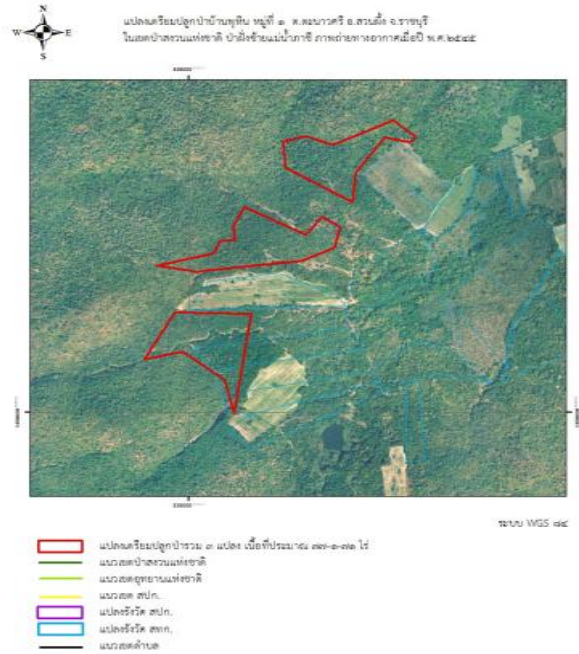

**หน่วยฟื้นฟูสภาพป่า(ตามมาตรา ๒๕ พ.ร.บ. ป่าสงวนแห่งชาติ พ.ศ.๒๕๐๗ และพื้นที่ที่ถูกบุกรุก) ที่ ๑**

**กิจกรรม ปลูกป่าทั่วประเทศ ปีที่ปลูก ๒๕๖๐**

ท้องที่อำเภอปากท่อ จังหวัดราชบุรี เนื้อที่รวม ๒๐๐ ไร่

หัวหน้าหน่วยฟื้นฟูสภาพป่า นายสุชาติ บัวบาง ตำแหน่ง เจ้าพนักงานป่าไม้ชำนาญงาน

แผนที่ 1:50,000

ภาพถ่ายทางอากาศ

**ค่าพิกัดแปลงปลูกป่า**

X	Y	X	Y	X	Y
แปลงที่ 1		แปลงที่ 2		แปลงที่ 3	
536125	1490530	536601	1490830	536533	1490845
536085	1490528	536617	1490848	536307	1490466
526067	1490490	536554	1490898	536396	1490506
535916	1490451	536392	1490822	536410	1490570
536024	1490433	536318	1490851	536361	1490602
536049	1490438	536257	1490832	536319	1490546
536169	1490303	536263	1490753	536150	1490631
536961	1490307	536445	1490647	536445	1490647
535879	1490163	536454	1490737	536454	1490737
535982	1490187				
536098	1490101				
536122	1489996				

## พื้นที่ก่อนการดำเนินการกิจกรรมปลูกป่า

## ภาพแสดงผลการดำเนินการกิจกรรมปลูกป่า