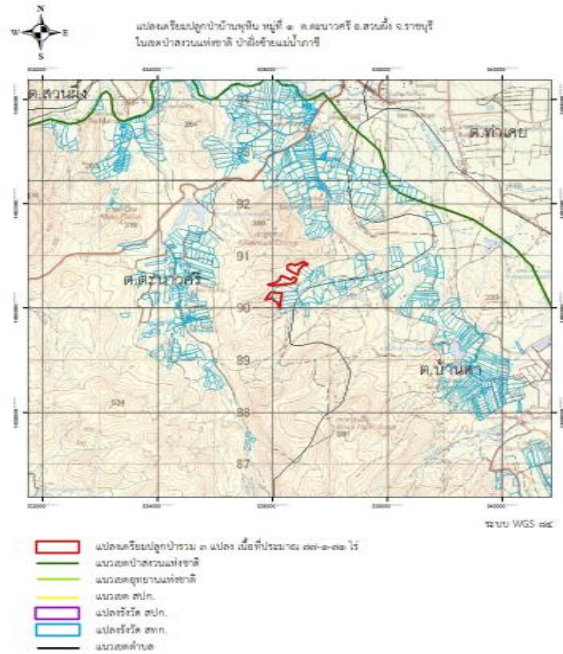

**หน่วยฟื้นฟูสภาพป่า(ตามมาตรา ๒๕ พ.ร.บ. ป่าสงวนแห่งชาติ พ.ศ.๒๕๐๗ และพื้นที่ที่ถูกบุกรุก) ที่ ๑**

**กิจกรรม ปลูกป่าทั่วประเทศ ปีที่ปลูก ๒๕๖๐**

ท้องที่อำเภอปากท่อ จังหวัดราชบุรี เนื้อที่รวม ๒๐๐ ไร่

หัวหน้าหน่วยฟื้นฟูสภาพป่า นายสุชาติ บัวบาง ตำแหน่ง เจ้าพนักงานป่าไม้ชำนาญงาน

แผนที่ 1:50,000

ภาพถ่ายทางอากาศ

**ค่าพิกัดแปลงปลูกป่า**

X	Y	X	Y	X	Y
แปลงที่ 1		แปลงที่ 2		แปลงที่ 3	
536125	1490530	536601	1490830	536533	1490845
536085	1490528	536617	1490848	536307	1490466
526067	1490490	536554	1490898	536396	1490506
535916	1490451	536392	1490822	536410	1490570
536024	1490433	536318	1490851	536361	1490602
536049	1490438	536257	1490832	536319	1490546
536169	1490303	536263	1490753	536150	1490631
536961	1490307	536445	1490647	536445	1490647
535879	1490163	536454	1490737	536454	1490737
535982	1490187				
536098	1490101				
536122	1489996				