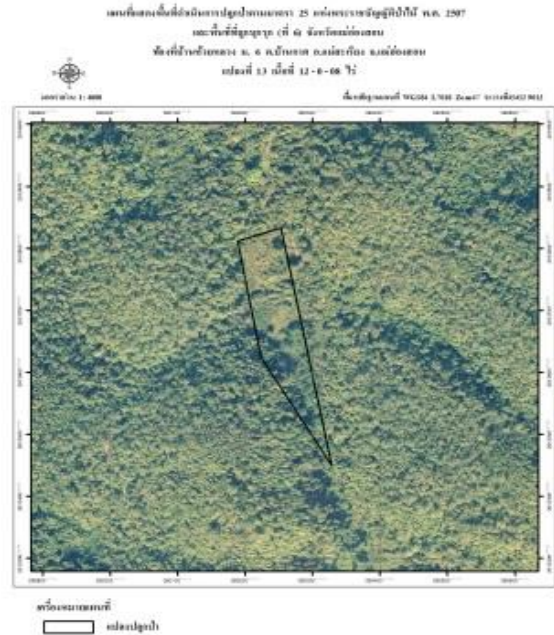

ท้องที่บ้านห้วยหลวงหมู่ ๖ ตำบลบ้านกาต อำเภอแม่สะเรียง จังหวัดแม่ฮ่องสอน เนื้อที่รวม ๑๖๐ ไร่ แปลงที่ ๑๓ เนื้อที่ ๑๒-๐-๐๘ ไร่

หัวหน้าหน่วยฟื้นฟูสภาพป่า นายสมจินต์ เนตรประดิษฐ์ ตำแหน่ง เจ้าพนักงานป่าไม้ชำนาญงาน

แผนที่ 1:50,000

ภาพถ่ายทางอากาศ

ค่าพิกัดแปลงปลูกป่า

X	Y
390199	2013811
390253	2013833
390312	2013463
390239	2013607

ชนิดพันธุ์ไม้ที่ปลูก

ที่	ชนิด	ร้อยละ
1	สัก	30
2	แดง	30
3	ประตู่	20
4	มะขามป้อม	20

## พื้นที่ก่อนการดำเนินการกิจกรรมปลูกป่า

## ภาพแสดงผลการดำเนินการกิจกรรมปลูกป่า