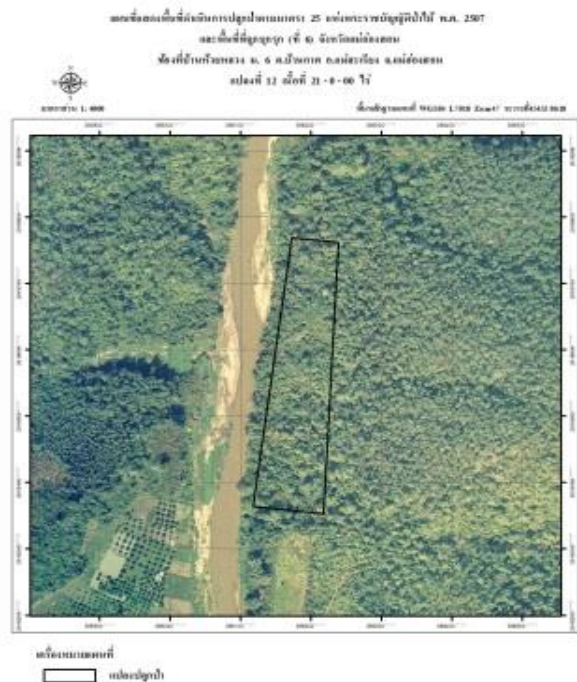

หน่วยฟื้นฟูสภาพป่า(ตามมาตรา ๒๕ พ.ร.บ.ป่าสงวนแห่งชาติ พ.ศ.๒๕๐๗ และพื้นที่ที่ถูกบุกรุก) ที่ ๒

จังหวัดแม่ฮ่องสอน

กิจกรรมปลูกป่าในพื้นที่โครงการฟื้นฟูสภาพป่าตามมาตรา ๒๕ พระราชบัญญัติป่าสงวนแห่งชาติ พ.ศ.๒๕๐๗ และพื้นที่ที่ถูกบุกรุก ปีที่ปลูก ๒๕๖๐

ท้องที่บ้านห้วยหลวง หมู่ ๖ ตำบลบ้านกาต อำเภอแม่สะเรียง จังหวัดแม่ฮ่องสอน เนื้อที่รวม ๑๖๐ ไร่ แปลงที่ ๑๒ เนื้อที่ ๒๑ ไร่

หัวหน้าหน่วยฟื้นฟูสภาพป่า นายสมจินต์ เนตรประดิษฐ์ ตำแหน่ง เจ้าพนักงานป่าไม้ชำนาญงาน

แผนที่ 1:50,000

ภาพถ่ายทางอากาศ

ค่าพิกัดแปลงปลูกป่า

X	Y
386218	2018353
386239	2018762
386173	2018786
386118	2018364

ชนิดพันธุ์ไม้ที่ปลูก

ที่	ชนิด	ร้อยละ
1	สัก	30
2	แดง	30
3	ประดู่	20
4	มะขามป้อม	20

พื้นที่ก่อนการดำเนินการกิจกรรมปลูกป่า

ภาพแสดงผลการดำเนินการกิจกรรมปลูกป่า