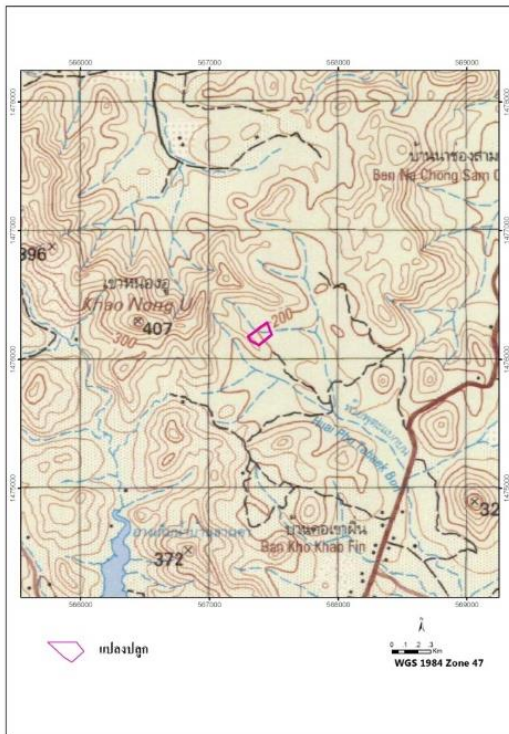

**โครงการ/กิจกรรมโครงการ ปลูกป่าเพื่อสังคมและสิ่งแวดล้อม ในพื้นที่ป่าพวยาง และป่าพุ่มสามชั้น
ท้องที่ ตำบลยางหัก อำเภอปากท่อ จังหวัดราชบุรี เนื้อที่ ๑๐ ไร่**

แผนที่ 1:50,000

ภาพถ่ายทางอากาศ

ค่าพิกัดแปลงปลูกป่า