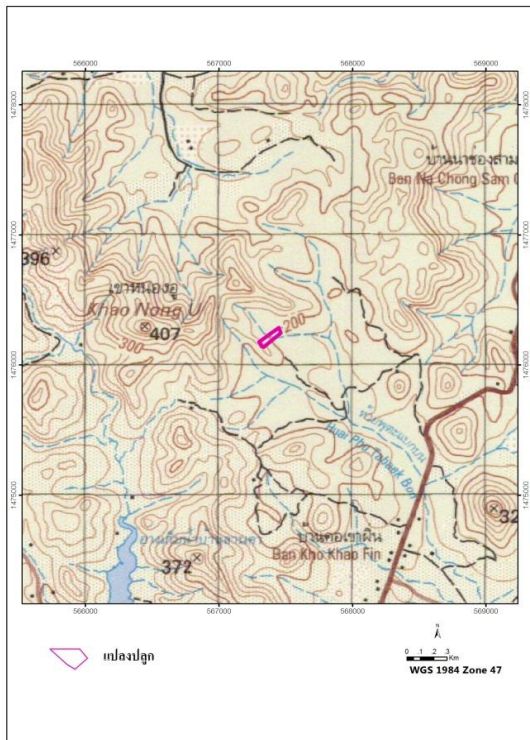

**โครงการ/กิจกรรม โครงการ ปลูกป่าเพื่อสังคมและสิ่งแวดล้อม ในพื้นที่ป่าพวยาง และป่าพุ่มสามชั้น
ท้องที่ ตำบลทุ่งหลวง อำเภอปากท่อ จังหวัดราชบุรี เนื้อที่ ๕ ไร่**

แผนที่ 1:50,000

ภาพถ่ายทางอากาศ

ค่าพิกัดแปลงปลูกป่า