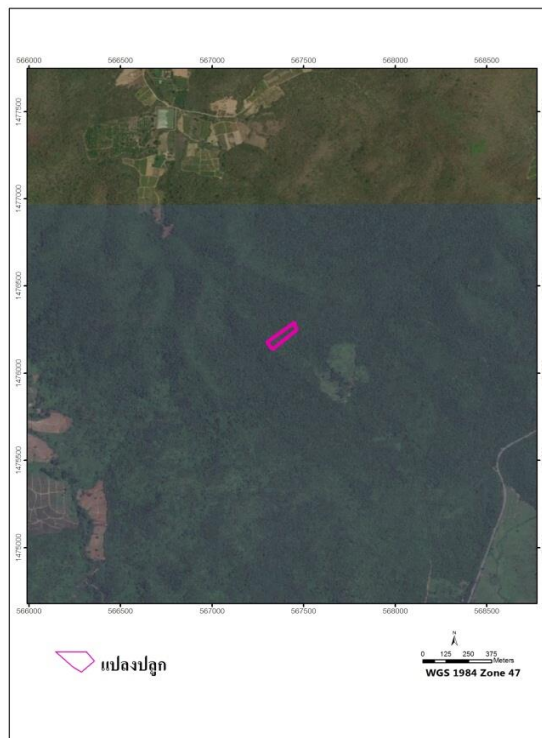

**โครงการ/กิจกรรม โครงการ ปลูกป่าเพื่อสังคมและสิ่งแวดล้อม ในพื้นที่ป่าพวยาง และป่าพุ่มสามชั้น
ท้องที่ ตำบลทุ่งหลวง อำเภอปากท่อ จังหวัดราชบุรี เนื้อที่ ๕ ไร่**

แผนที่ 1:50,000

ภาพถ่ายทางอากาศ

ค่าพิกัดแปลงปลูกป่า

X	Y
567462	1476249
567448	1476288
567301	1476179
567320	1476146
567332	1476139

ชนิดพันธุ์ไม้ที่ปลูก

ที่	ชนิด	ร้อยละ
1	มะค่าโมง	-
2	มะค่าแต้	-
3	พะยุง	-
4	ประดู่ป่า	-
5	แดง	-
6	ตะเคียนทอง	-
7	ยางนา	-
8	อินทนิล	-
9	ตีนเป็ด	-