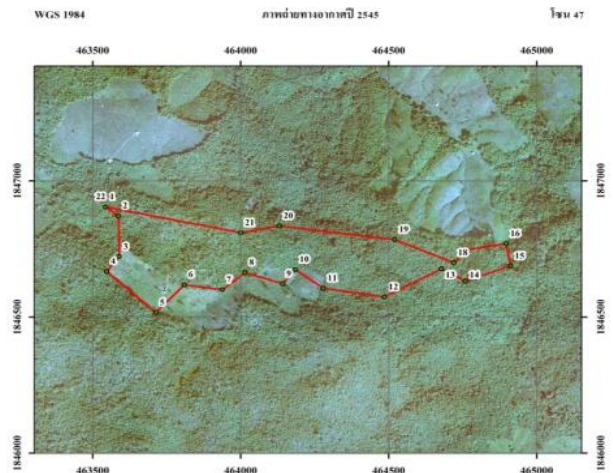

สัญลักษณ์

พื้นที่แปลงปลูกป่า

ลำดับที่	E	N	ลำดับที่	E	N
1	463543	1846905	12	464486	1846574
2	463587	1846872	13	464678	1846677
3	463589	1846722	14	464759	1846633
4	463547	1846668	15	464912	1846688
5	463713	1846517	16	464897	1846770
6	463809	1846619	17	464720	1846700
7	463938	1846601	18	464520	1846785
8	464015	1846664	19	464130	1846835
9	464141	1846623	20	464130	1846810
10	464184	1846675	21	464000	1846810
11	464279	1846606	22	463543	1846905

ค่าพิกัดแปลงปลูกป่า

X	Y	X	Y
463543	1846905	464678	1846677
463587	1846872	464759	1846633
463589	1846722	464912	1846688
463547	1846668	464897	1846770
463713	1846517	464763	1846747
463809	1846619	464720	1846700
463938	1846601	464520	1846785
464015	1846664	464130	1846835
464141	1846623	464000	1846810
464184	1846675	463543	1846905
464279	1846606		
464486	1846574		

ชนิดพันธุ์ไม้ที่ปลูก

ที่	ชนิด	ร้อยละ
1	ห้วย	26
2	ซี่เหล็ก	15
3	เพกา	17
4	สะเดา	12
5	สัก	18
6	มะขามป้อม	12