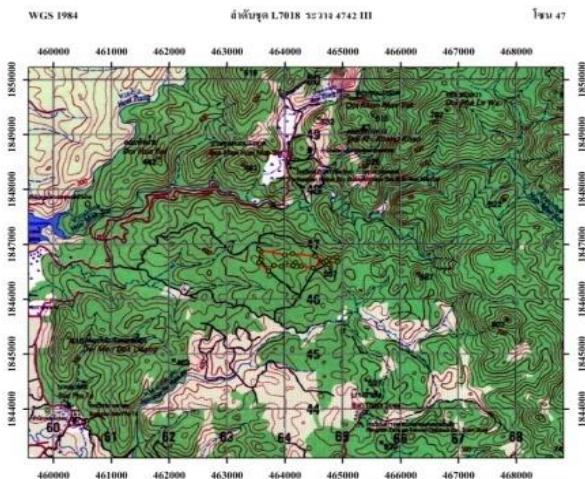

หน่วยฟื้นฟูสภาพป่าสงวนแห่งชาติป่าแม่สอ ด ที่ ๑๖ จังหวัด ตาก

กิจกรรมปลูกและบำรุงป่า ปีที่ปลูก ๒๕๖๐

ท้องที่ ตำบลพระธาตุผาแดง อำเภอแม่สอ ด จังหวัดตาก เนื้อที่ ๑๕๐ ไร่

หัวหน้าหน่วยฟื้นฟูสภาพป่า(ชื่อผู้รับผิดชอบ) นายสนธยา วงษ์เมือง ตำแหน่งเจ้าพนักงานป่าไม้ชำนาญงาน

แผนที่ 1:50,000

ภาพถ่ายทางอากาศ

แผนที่แสดงหน่วยฟื้นฟูสภาพป่าสงวนแห่งชาติ ป่าแม่สอ ด ที่ 16 จังหวัดตาก (ทุ่งไร่ 2) เนื้อที่ 150 ไร่
ในท้องที่บ้านห้วยมาย ตำบลพระธาตุผาแดง อำเภอแม่สอ ด จังหวัดตาก

สัญลักษณ์

พื้นที่แปลงปลูกป่า

ลำดับที่	E	N	ลำดับที่	E	N
1	463543	1846905	12	464486	1846574
2	463587	1846872	13	464678	1846677
3	463589	1846722	14	464759	1846633
4	463547	1846668	15	464912	1846688
5	463713	1846517	16	464897	1846770
6	463809	1846619	17	464720	1846700
7	463938	1846601	18	464520	1846785
8	464015	1846664	19	464130	1846835
9	464141	1846623	20	464130	1846810
10	464184	1846675	21	464000	1846810
11	464279	1846606	22	463543	1846905

แผนที่แสดงหน่วยฟื้นฟูสภาพป่าสงวนแห่งชาติ ป่าแม่สอ ด ที่ 16 จังหวัดตาก (ทุ่งไร่ 2) เนื้อที่ 150 ไร่
ในท้องที่บ้านห้วยมาย ตำบลพระธาตุผาแดง อำเภอแม่สอ ด จังหวัดตาก