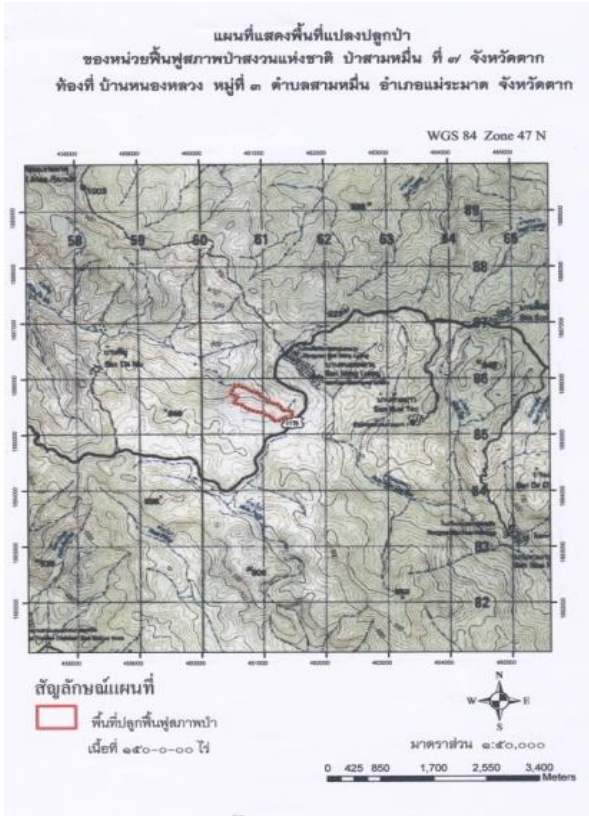

หน่วยฟื้นฟูสภาพป่าสงวนแห่งชาติป่าสามหมื่น ที่ ๗ จังหวัดตาก

กิจกรรมปลูกป่าทั่วไป ปีที่ปลูก ๒๕๖๐

ท้องที่ ตำบล สามหมื่น อำเภอแม่ระมาด จังหวัดตาก เนื้อที่ ๑๕๐ ไร่

หัวหน้าหน่วยฟื้นฟูสภาพป่า(ชื่อผู้รับผิดชอบ) นายคงฤทธิ อินทรีย์ ตำแหน่งเจ้าพนักงานป่าไม้ชำนาญงาน

แผนที่ 1:50,000

ภาพถ่ายทางอากาศ

ค่าพิกัดแปลงปลูกป่า

ชนิดพันธุ์ไม้ที่ปลูก

X	Y	X	Y	X	Y
461478	1885350	460895	1885761	460664	1885535
461474	1885405	460831	1885778	460722	1885491
461421	1885429	460780	1885805	460778	1885453
461350	1885425	460731	1885839	460842	1885428
461309	1885448	460674	1885857	460912	1885407
461288	1885500	460614	1885885	460983	1885395
461240	1885542	460550	1885853	461046	1885361
461182	1885553	460518	1885793	461109	1885331
461130	1885570	460490	1885727	461157	1885287
461072	1885578	460544	1885704	461194	1885246
461061	1885636	460604	1885672	461262	1885249
461015	1885669	460563	1885621	461320	1885282
460966	1885688	460539	1885570	461384	1885282
460946	1885738	460598	1885554	461456	1885297

ที่	ชนิด	ร้อยละ
1	สัก	30
2	ไผ่	15
3	หว้า	25
4	มะค่าโมง	15
5	เพกา	5
6	แดง	5
7	กฤษณา	5

พื้นที่ก่อนการดำเนินการกิจกรรมปลูกป่า

ภาพแสดงผลการดำเนินการกิจกรรมปลูกป่า