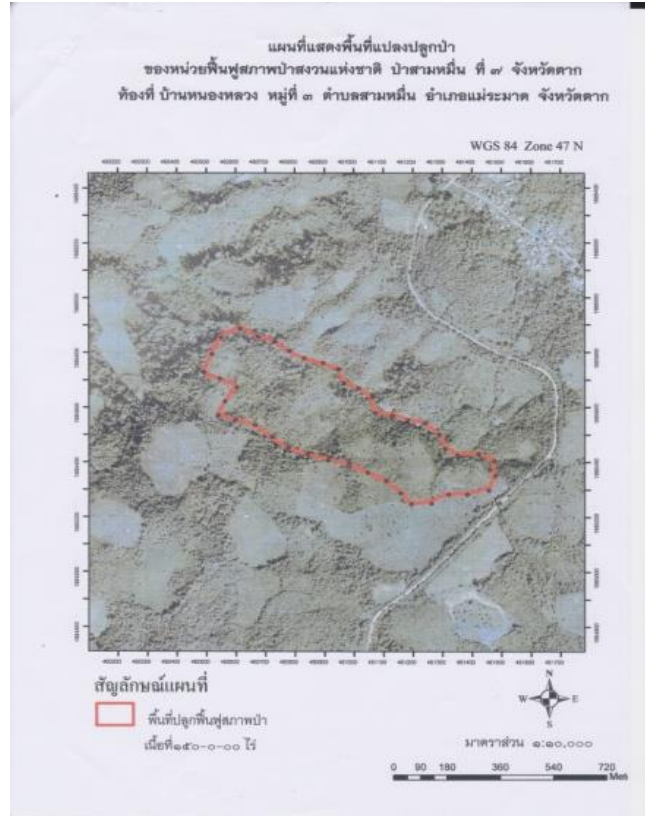

หน่วยฟื้นฟูสภาพป่าสงวนแห่งชาติป่าสามหมื่น ที่ ๗ จังหวัดตาก

กิจกรรมปลูกป่าทั่วไป ปีที่ปลูก ๒๕๖๐

ท้องที่ ตำบล สามหมื่น อำเภอแม่ระมาด จังหวัดตาก เนื้อที่ ๑๕๐ ไร่

หัวหน้าหน่วยฟื้นฟูสภาพป่า(ชื่อผู้รับผิดชอบ) นายคงฤทธิ อินทรีย์ ตำแหน่งเจ้าพนักงานป่าไม้ชำนาญงาน

แผนที่ 1:50,000

ภาพถ่ายทางอากาศ

ค่าพิกัดแปลงปลูกป่า

ชนิดพันธุ์ไม้ที่ปลูก

X	Y	X	Y	X	Y
461478	1885350	460895	1885761	460664	1885535
461474	1885405	460831	1885778	460722	1885491
461421	1885429	460780	1885805	460778	1885453
461350	1885425	460731	1885839	460842	1885428
461309	1885448	460674	1885857	460912	1885407
461288	1885500	460614	1885885	460983	1885395
461240	1885542	460550	1885853	461046	1885361
461182	1885553	460518	1885793	461109	1885331
461130	1885570	460490	1885727	461157	1885287
461072	1885578	460544	1885704	461194	1885246
461061	1885636	460604	1885672	461262	1885249
461015	1885669	460563	1885621	461320	1885282
460966	1885688	460539	1885570	461384	1885282
460946	1885738	460598	1885554	461456	1885297

ที่	ชนิด	ร้อยละ
1	สัก	30
2	ไผ่	15
3	หว้า	25
4	มะค่าโมง	15
5	เพกา	5
6	แดง	5
7	กฤษณา	5

พื้นที่ก่อนการดำเนินการกิจกรรมปลูกป่า

ภาพแสดงผลการดำเนินการกิจกรรมปลูกป่า