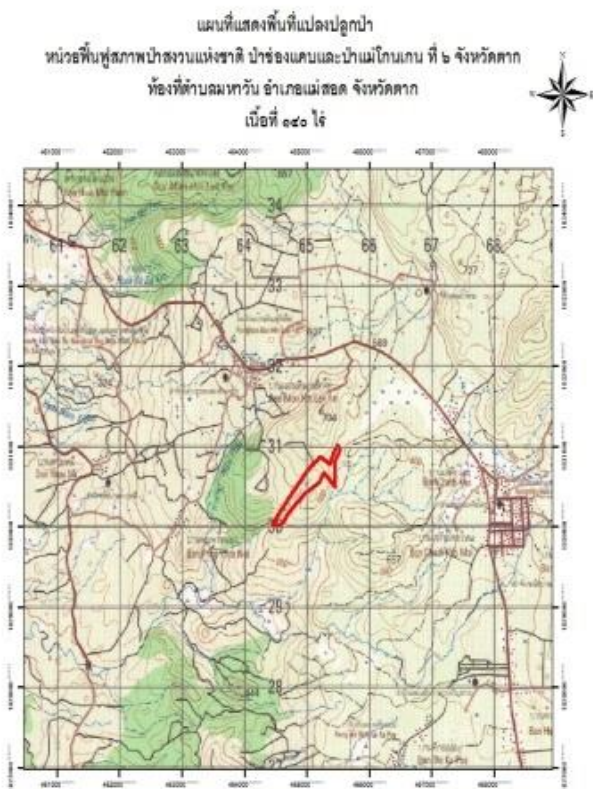

หน่วยฟื้นฟูสภาพป่าสงวนแห่งชาติป่าช่องแคบ และป่าแม่โกนเกน ที่ ๖ จังหวัดตาก

กิจกรรม ปลูกป่าทั่วไป ปีที่ปลูก ๒๕๖๐

ท้องที่ ตำบลพระธาตุผาแดง อำเภอแม่สอด จังหวัดตาก เนื้อที่ ๑๔๐ ไร่

หัวหน้าหน่วยฟื้นฟูสภาพป่า นายวิโรจน์ ธิการ ตำแหน่ง นักวิชาการป่าไม้ปฏิบัติการ

แผนที่ 1:50,000

ภาพถ่ายทางอากาศ

ค่าพิกัดแปลงปลูกป่า

X	Y
465485	1831018
465526	1830969
465441	1830794
465446	1830746
465431	1830659
465452	1830505
465260	1830672
465199	1830556
464973	1830423
464728	1830198
464581	1830007
464450	1830043
464750	1830414
465033	1830723
465210	1830868
465367	1830779
465423	1830922

ชนิดพันธุ์ไม้ที่ปลูก

ที่	ชนิด	ร้อยละ
1	สัก	30
2	ประดู่	20
3	มะค่าแต้	15
4	พะยุง	20
5	มะค่าโมง	10
๖	ลูกเหมี้ยง	5

พื้นที่ก่อนการดำเนินการกิจกรรมปลูกป่า

ภาพแสดงผลการดำเนินการกิจกรรมปลูกป่า