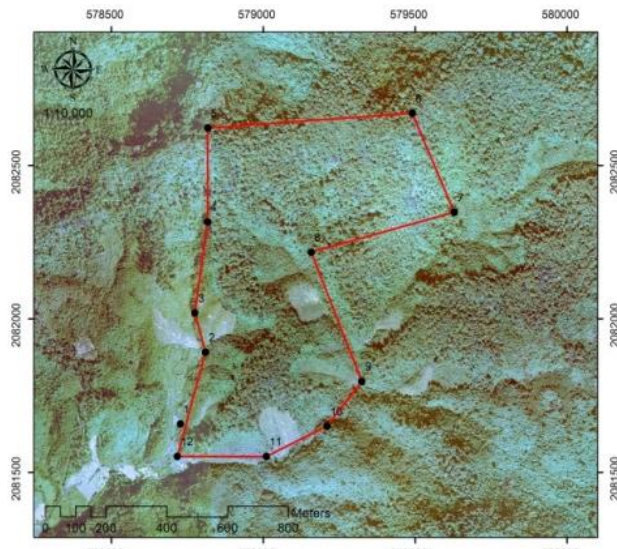

ภาพถ่ายทางอากาศ

1. สัญลักษณ์แผนที่
2. แนวเขตป่าสงวนแห่งชาติ
   - แปลงปลูกป่า
   - จุดทรงปลูก

เลขที่	จุดก	เลขที่
1	578726	2081657
2	578809	2081891
3	578774	2082019
4	578815	2082316
5	578816	2082622
6	579490	2082670
7	579628	2082347
8	579157	2082217
9	579324	2081796
10	579209	2081650
11	579009	2081551
12	578716	2081551
13	578726	2081657

1. สัญลักษณ์
2. จุดแปลงปลูกป่า
   - แปลงปลูกป่า

เลขที่	X	Y
1	578726	2081657
2	578809	2081891
3	578774	2082019
4	578815	2082316
5	578816	2082622
6	579490	2082670
7	579628	2082347
8	579157	2082217
9	579324	2081796
10	579209	2081650
11	579009	2081551
12	578716	2081551

ค่าพิกัดแปลงปลูกป่า

X	Y
578726	2081657
578809	2081891
578774	2082019
578815	2082316
578816	2082622
578490	2082670
579628	2082347
579157	2082217
579324	2081796
579209	2081650
579009	2081551
578716	2081551

ชนิดพันธุ์ไม้ที่ปลูก

ที่	ชนิด	ร้อยละ
1	มะค่าโมง	6.5
2	ยางนา	1.5
3	ซีเหล็ก	6.5
4	มะขามป้อม	6.5
5	หว่า	6.5
6	ประดู่	6.5
7	พะยุง	2.5
8	แคนนา	6.5
9	เพกา	2.5
10	สัก	51.8
11	ไผ่หก	2.6