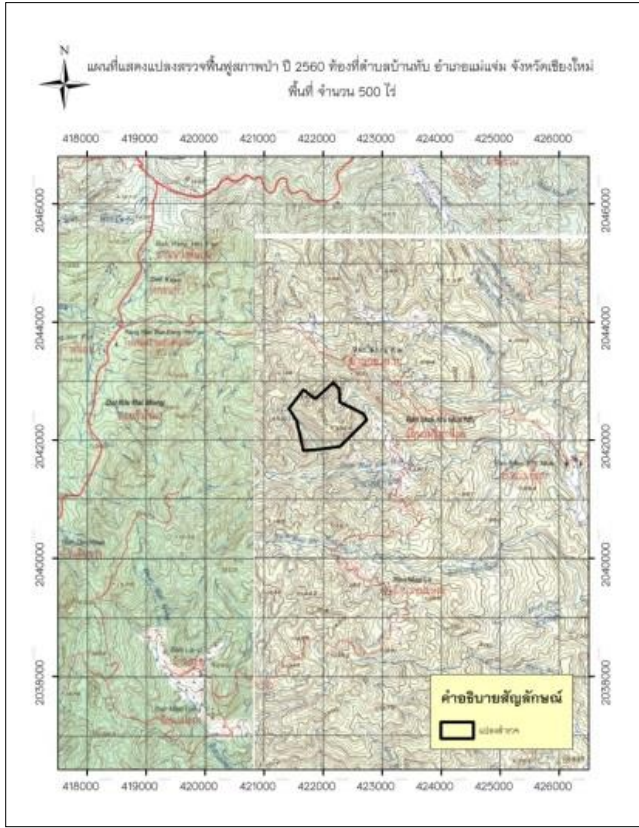

แผนที่ 1:50,000

ภาพถ่ายทางอากาศ

ค่าพิกัดแปลงปลูกป่า

X	Y
422740	2041244
422682	2042447
422281	2042644
422270	2042869
422170	2042973
421865	2042701
421666	2042852
421419	2042535
421552	2042325
421663	2041823
421871	2041837
422283	2041890