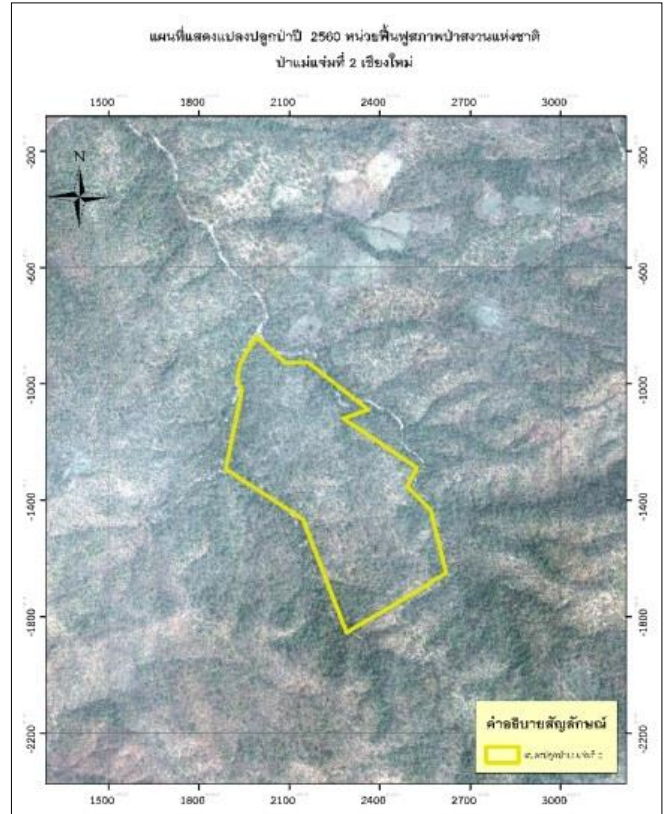

หน่วยฟื้นฟูสภาพป่าสงวนแห่งชาติ ป่าแม่แจ่ม ที่ ๒ จังหวัดเชียงใหม่

เงินนอกงบประมาณ ปีที่ปลูก ๒๕๖๐

ท้องที่ ตำบล กองแขก อำเภอ แม่แจ่ม จังหวัดเชียงใหม่ เนื้อที่ ๓๐๐ ไร่

หัวหน้าหน่วยฟื้นฟูสภาพป่า(ชื่อผู้รับผิดชอบ) นายสยาม อินตาโท ตำแหน่ง เจ้าพนักงานป่าไม้ชำนาญงาน

แผนที่ 1:50,000

ภาพถ่ายทางอากาศ

ค่าพิกัดแปลงปลูกป่า

X	Y
437953	2027767
437896	2027679
437882	2027615
437908	2027580
437849	2027293
438118	2027105
438270	2026706
438621	2026912
438565	2027139
438481	2027230
438520	2027296
438348	2027504
438256	2027474
438134	2027676
438057	2027675
437953	2027767