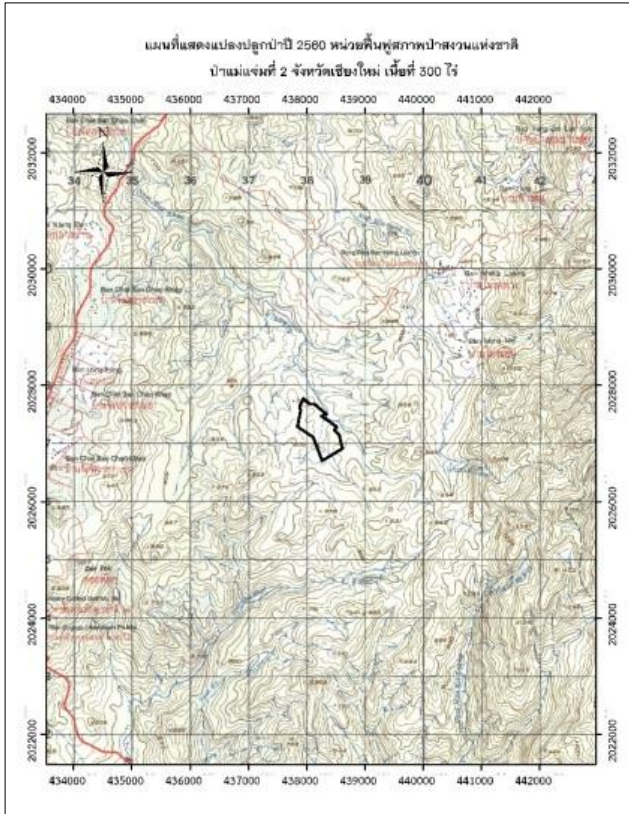

หน่วยฟื้นฟูสภาพป่าสงวนแห่งชาติ ป่าแม่แจ่ม ที่ ๒ จังหวัดเชียงใหม่

เงินนอกงบประมาณ ปีที่ปลูก ๒๕๖๐

ท้องที่ ตำบล กองแขก อำเภอ แม่แจ่ม จังหวัดเชียงใหม่ เนื้อที่ ๓๐๐ ไร่

หัวหน้าหน่วยฟื้นฟูสภาพป่า(ชื่อผู้รับผิดชอบ) นายสยาม อินตาโท ตำแหน่ง เจ้าพนักงานป่าไม้ชำนาญงาน

แผนที่ 1:50,000

ภาพถ่ายทางอากาศ

ค่าพิกัดแปลงปลูกป่า

X	Y
437953	2027767
437896	2027679
437882	2027615
437908	2027580
437849	2027293
438118	2027105
438270	2026706
438621	2026912
438565	2027139
438481	2027230
438520	2027296
438348	2027504
438256	2027474
438134	2027676
438057	2027675
437953	2027767