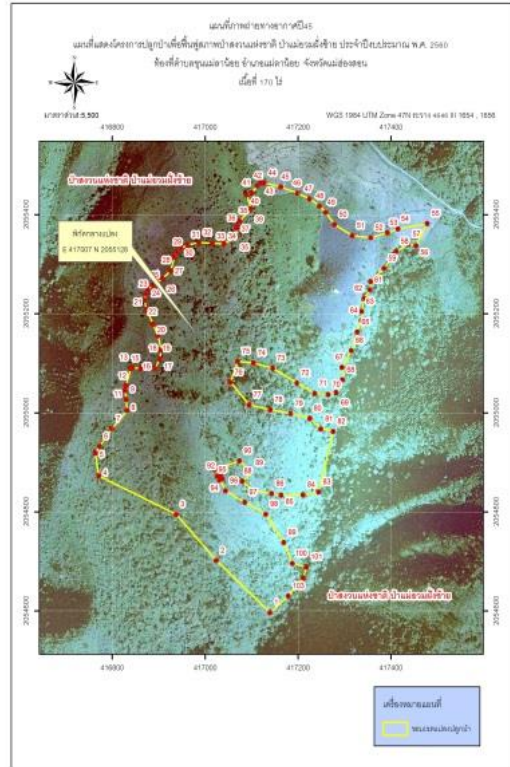

หน่วยฟื้นฟูสภาพป่าสงวนแห่งชาติ ป่าแม่ยวมฝั่งซ้ายที่ ๓ จังหวัดแม่ฮ่องสอน

กิจกรรม โครงการปลูกป่าเพื่อฟื้นฟูสภาพป่า ปีที่ปลูก ๒๕๖๐

ท้องที่ ตำบลขุนแม่ลาน้อย อำเภอแม่ลาน้อย จังหวัดแม่ฮ่องสอน เนื้อที่ ๑๓๐ ไร่

หัวหน้าหน่วยฟื้นฟูสภาพป่า(ชื่อผู้รับผิดชอบ) นายยุทธศักดิ์ กิตติบรรกุล ตำแหน่ง เจ้าพนักงานป่าไม้ชำนาญงาน

แผนที่ 1:50,000

ภาพถ่ายทางอากาศ

ค่าพิกัดแปลงปลูกป่า

X	Y	X	Y	X	Y	X	Y	X	Y	X	Y
417226	2054988	417187	2054696	416902	2055108	417068	2055378	417437	2055340	417095	2055016
417249	2054967	417217	2054688	416905	2055126	417074	2055387	417411	2055326	417140	2055006
417275	2054962	417211	2054667	416899	2055156	417098	2055411	417385	2055291	417184	2054998
417244	2054840	417179	2054630	416888	2055178	417089	2055440	417356	2055265		
417211	2054834	417139	2054597	416874	2055208	417100	2055443	417355	2055248		
417163	2054833	417024	2054702	416869	2055227	417112	2055458	417342	2055231		
417143	2054837	416938	2054795	416871	2055239	417120	2055464	417337	2055204		
417101	2054844	416771	2054873	416877	2055248	417127	2055463	417336	2055186		
417079	2054862	416763	2054919	416887	2055257	417163	2055456	417327	2055163		
417099	2054879	416773	2054932	416909	2055271	417199	2055443	417314	2055125		
417073	2054903	416799	2054968	416925	2055286	417225	2055432	417294	2055091		
417021	2054885	416832	2055004	416934	2055314	417246	2055417	417295	2055066		
417025	2054872	416830	2055027	416939	2055324	417259	2055404	417282	2055041		
417032	2054875	416827	2055045	416947	2055332	417278	2055380	417265	2055037		
417037	2054867	416830	2055055	416962	2055339	417317	2055358	417236	2055039		
417031	2054864	416840	2055089	416986	2055344	417356	2055353	417197	2055060		
417044	2054842	416841	2055091	417015	2055342	417392	2055364	417145	2055090		
417085	2054819	416843	2055091	417040	2055341	417415	2055371	417104	2055100		
417130	2054795	416861	2055089	417067	2055356	417478	2055382	417070	2055104		
417169	2054738	416892	2055089	417067	2055372	417454	2055337	417054	2055061		