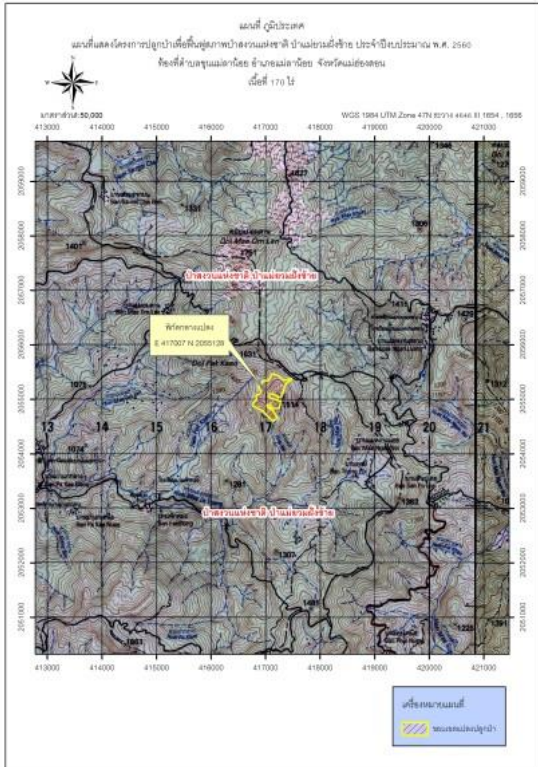

หน่วยฟื้นฟูสภาพป่าสงวนแห่งชาติ ป่าแม่ยวมฝั่งซ้ายที่ ๓ จังหวัดแม่ฮ่องสอน

กิจกรรม โครงการปลูกป่าเพื่อฟื้นฟูสภาพป่า ปีที่ปลูก ๒๕๖๐

ท้องที่ ตำบลขุนแม่ลาน้อย อำเภอแม่ลาน้อย จังหวัดแม่ฮ่องสอน เนื้อที่ ๑๓๐ ไร่

หัวหน้าหน่วยฟื้นฟูสภาพป่า(ชื่อผู้รับผิดชอบ) นายยุทธศักดิ์ กิตติบรรกุล ตำแหน่ง เจ้าพนักงานป่าไม้ชำนาญงาน

แผนที่ 1:50,000

ภาพถ่ายทางอากาศ

ค่าพิกัดแปลงปลูกป่า

X	Y	X	Y	X	Y	X	Y	X	Y	X	Y
417226	2054988	417187	2054696	416902	2055108	417068	2055378	417437	2055340	417095	2055016
417249	2054967	417217	2054688	416905	2055126	417074	2055387	417411	2055326	417140	2055006
417275	2054962	417211	2054667	416899	2055156	417098	2055411	417385	2055291	417184	2054998
417244	2054840	417179	2054630	416888	2055178	417089	2055440	417356	2055265		
417211	2054834	417139	2054597	416874	2055208	417100	2055443	417355	2055248		
417163	2054833	417024	2054702	416869	2055227	417112	2055458	417342	2055231		
417143	2054837	416938	2054795	416871	2055239	417120	2055464	417337	2055204		
417101	2054844	416771	2054873	416877	2055248	417127	2055463	417336	2055186		
417079	2054862	416763	2054919	416887	2055257	417163	2055456	417327	2055163		
417099	2054879	416773	2054932	416909	2055271	417199	2055443	417314	2055125		
417073	2054903	416799	2054968	416925	2055286	417225	2055432	417294	2055091		
417021	2054885	416832	2055004	416934	2055314	417246	2055417	417295	2055066		
417025	2054872	416830	2055027	416939	2055324	417259	2055404	417282	2055041		
417032	2054875	416827	2055045	416947	2055332	417278	2055380	417265	2055037		
417037	2054867	416830	2055055	416962	2055339	417317	2055358	417236	2055039		
417031	2054864	416840	2055089	416986	2055344	417356	2055353	417197	2055060		
417044	2054842	416841	2055091	417015	2055342	417392	2055364	417145	2055090		
417085	2054819	416843	2055091	417040	2055341	417415	2055371	417104	2055100		
417130	2054795	416861	2055089	417067	2055356	417478	2055382	417070	2055104		
417169	2054738	416892	2055089	417067	2055372	417454	2055337	417054	2055061		