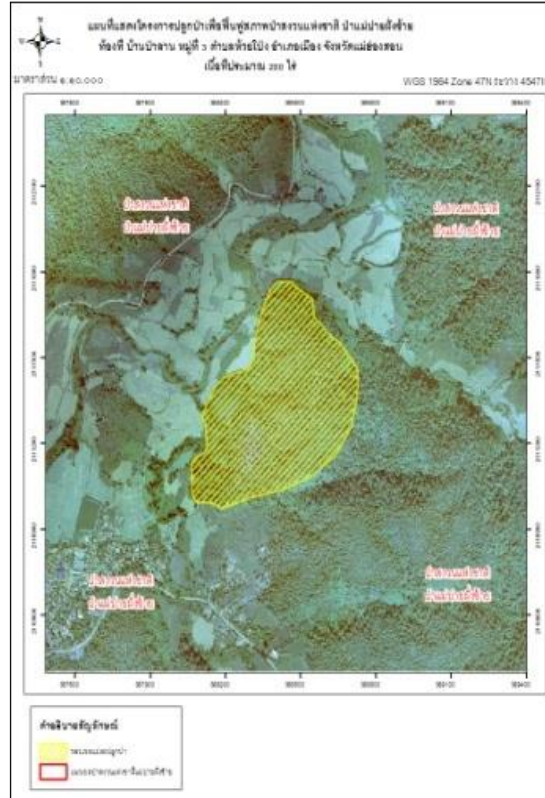

หน่วยฟื้นฟูสภาพป่าสงวนแห่งชาติ ป่าแม่ปายฝั่งซ้ายตาม มาตรา ๒๕ จังหวัดแม่ฮ่องสอน

กิจกรรมปลูกฟื้นฟูสภาพป่า ตาม มาตรา ๒๕ ปีที่ปลูก ๒๕๖๐

ท้องที่ ตำบลห้วยโป่ง อำเภอเมือง จังหวัดแม่ฮ่องสอน เนื้อที่ ๒๐๐ ไร่

หัวหน้าหน่วยฟื้นฟูสภาพป่า(ชื่อผู้รับผิดชอบ) นายทวีชัย กันทใจ ตำแหน่งเจ้าพนักงานไม้ชำนาญงาน

แผนที่ 1:50,000

ภาพถ่ายทางอากาศ

ค่าพิกัดแปลงปลูกป่า

X	Y	X	Y
388465	2111767	388074	2111148
388475	2111751	388114	2111170
388545	2111707	388122	2111183
388550	2111646	388123	2111213
388613	2111585	388118	2111269
388621	2111573	388105	2111300
388658	2111554	388154	2111392
388680	2111519	388189	2111429
388704	2111491	388246	2111449
388726	2111461	388287	2111458
388725	2111406	388310	2111491
388720	2111349	388318	2111569
388700	2111260	388337	2111646
388638	2111162	388378	2111742
388536	2111081	388404	2111766
388425	2111037	388465	2111767
388306	2111012	388074	2111148
388198	2110980		
388181	2110974		
388169	2110981		

ชนิดพันธุ์ไม้ที่ปลูก

ที่	ชนิด	ร้อยละ
1	สัก	80
2	แดง	80
3	ประดู่	80
4	พยูง	80
5	ขี้เหล็ก	80
6	เหมียง	80
7	เพกา	80
8	หว้า	80
9	มะขาม	80
10	มะขามป้อม	80

ภาพแสดงผลการดำเนินงานกิจกรรมปลูกป่า