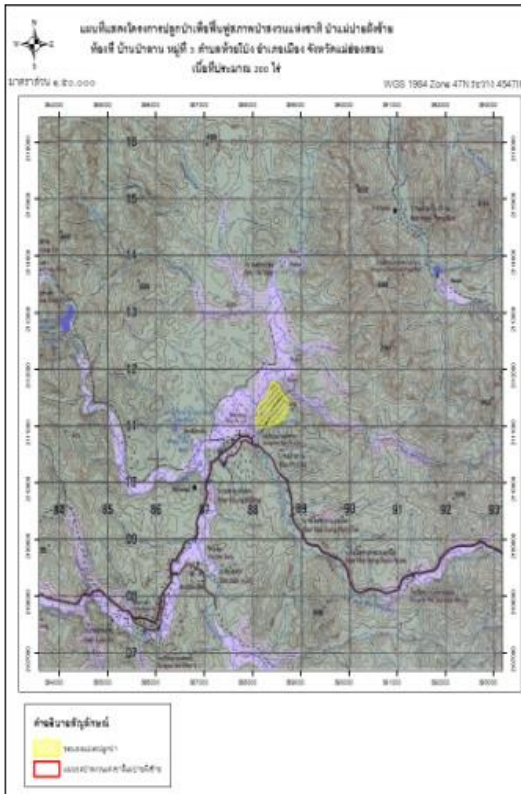

หน่วยฟื้นฟูสภาพป่าสงวนแห่งชาติ ป่าแม่ปายฝั่งซ้ายตาม มาตรา ๒๕ จังหวัดแม่ฮ่องสอน

กิจกรรมปลูกฟื้นฟูสภาพป่า ตาม มาตรา ๒๕ ปีที่ปลูก ๒๕๖๐

ท้องที่ ตำบลห้วยโป่ง อำเภอเมือง จังหวัดแม่ฮ่องสอน เนื้อที่ ๒๐๐ ไร่

หัวหน้าหน่วยฟื้นฟูสภาพป่า(ชื่อผู้รับผิดชอบ) นายทวีชัย กันทใจ ตำแหน่งเจ้าพนักงานไม้ชำนาญงาน

แผนที่ 1:50,000

ภาพถ่ายทางอากาศ

ค่าพิกัดแปลงปลูกป่า

X	Y	X	Y
388465	2111767	388074	2111148
388475	2111751	388114	2111170
388545	2111707	388122	2111183
388550	2111646	388123	2111213
388613	2111585	388118	2111269
388621	2111573	388105	2111300
388658	2111554	388154	2111392
388680	2111519	388189	2111429
388704	2111491	388246	2111449
388726	2111461	388287	2111458
388725	2111406	388310	2111491
388720	2111349	388318	2111569
388700	2111260	388337	2111646
388638	2111162	388378	2111742
388536	2111081	388404	2111766
388425	2111037	388465	2111767
388306	2111012	388074	2111148
388198	2110980		
388181	2110974		
388169	2110981		

ชนิดพันธุ์ไม้ที่ปลูก

ที่	ชนิด	ร้อยละ
1	สัก	80
2	แดง	80
3	ประดู่	80
4	พยูง	80
5	ขี้เหล็ก	80
6	เหมียง	80
7	เพกา	80
8	หว้า	80
9	มะขาม	80
10	มะขามป้อม	80

ภาพแสดงผลการดำเนินงานกิจกรรมปลูกป่า