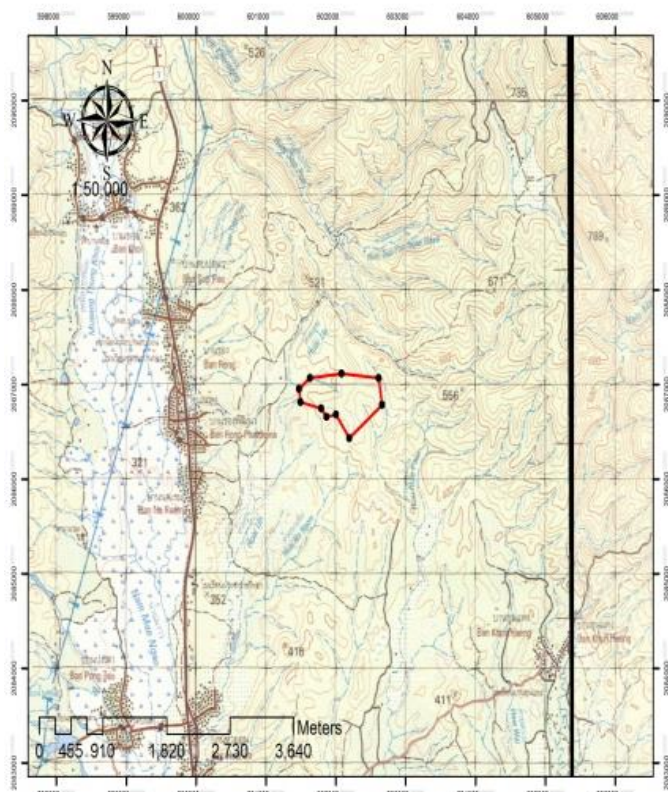

หน่วยฟื้นฟูสภาพป่าสงวนแห่งชาติ ป่าแมงวาวฝั่งซ้าย ที่ ๗ จังหวัดลำปาง

กิจกรรมปลูกป่าทั่วไป ด้วยเงินนอกงบประมาณ รหัส ๐๐๓/๓๐ (ครั้งที่ ๑/๒๕๖๐) ปีที่ปลูก ๒๕๖๐

ท้องที่ ตำบล บ้านร้อง อำเภองาว จังหวัดลำปาง เนื้อที่ ๓๐๐ ไร่

หัวหน้าหน่วยฟื้นฟูสภาพป่า(ชื่อผู้รับผิดชอบ) นายจรัส สอาดจิตต์ ตำแหน่ง เจ้าพนักงานป่าไม้ชำนาญงาน

แผนที่ 1:50,000

ภาพถ่ายทางอากาศ

ค่าพิกัดแปลงปลูกป่า

X	Y
601475	2086950
601631	2087064
602082	2087112
602613	2087064
602663	2086783
602195	2086431
602002	2086682
601868	2086655
601792	2086746
601496	2086813