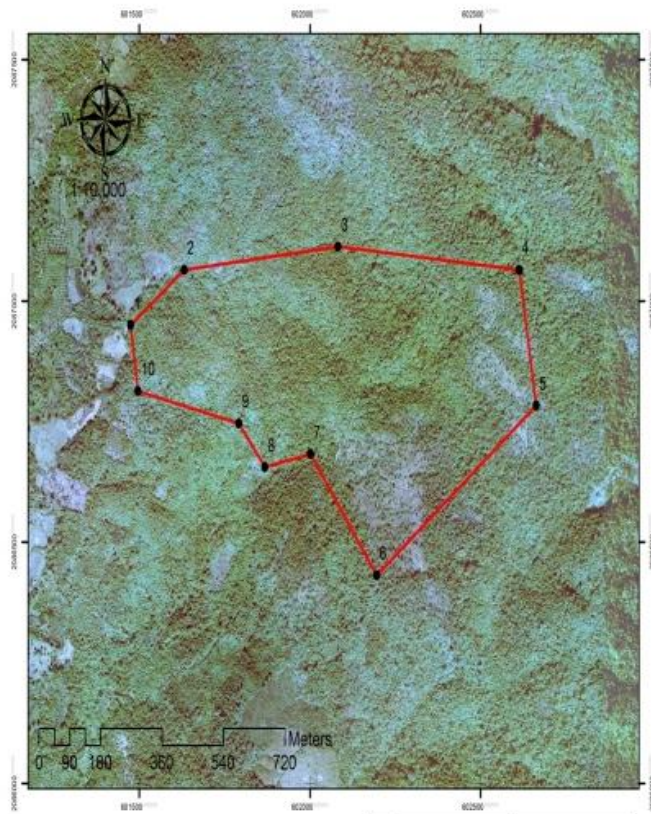

หน่วยฟื้นฟูสภาพป่าสงวนแห่งชาติ ป่าแมงวาวฝั่งซ้าย ที่ ๗ จังหวัดลำปาง

กิจกรรมปลูกป่าทั่วไป ด้วยเงินนอกงบประมาณ รหัส ๐๐๓/๓๐ (ครั้งที่ ๑/๒๕๖๐) ปีที่ปลูก ๒๕๖๐

ท้องที่ ตำบล บ้านร้อง อำเภองาว จังหวัดลำปาง เนื้อที่ ๓๐๐ ไร่

หัวหน้าหน่วยฟื้นฟูสภาพป่า(ชื่อผู้รับผิดชอบ) นายจรัส สอาดจิตต์ ตำแหน่ง เจ้าพนักงานป่าไม้ชำนาญงาน

แผนที่ 1:50,000

ภาพถ่ายทางอากาศ

ค่าพิกัดแปลงปลูกป่า

X	Y
601475	2086950
601631	2087064
602082	2087112
602613	2087064
602663	2086783
602195	2086431
602002	2086682
601868	2086655
601792	2086746
601496	2086813

ชนิดพันธุ์ไม้ที่ปลูก

ที่	ชนิด	ร้อยละ
1	สัก	23
2	ประดู่	10
3	มะขามป้อม	10
4	สมอพิเภก	10
5	ขี้เหล็ก	13
6	มะค่าโมง	13
7	หว้า	13
8	ตะเคียนทอง	8

พื้นที่ก่อนการดำเนินการกิจกรรมปลูกป่า

ภาพแสดงผลการดำเนินการกิจกรรมปลูกป่า