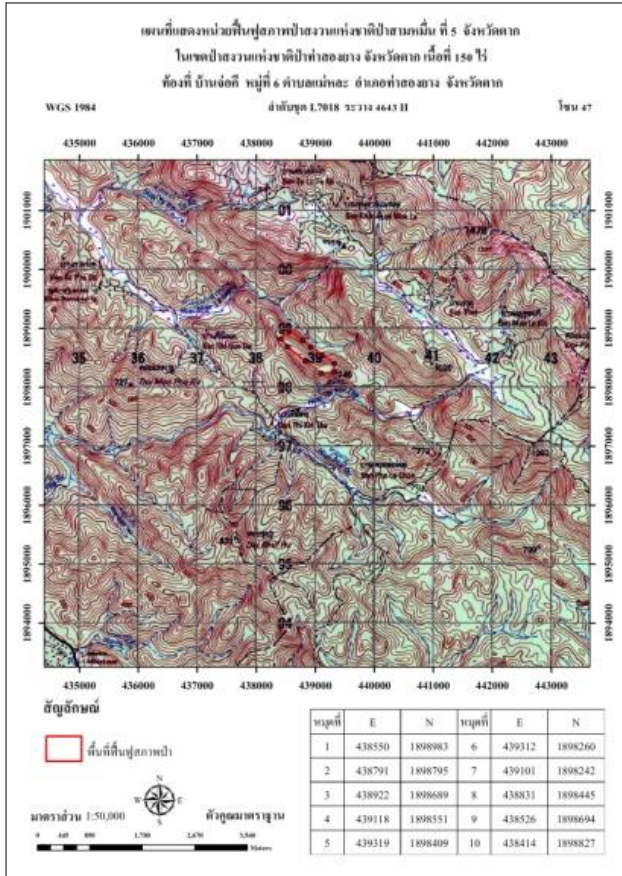

หน่วยฟื้นฟูสภาพป่าสงวนแห่งชาติ ป่าสามหมื่น ที่ ๕ จังหวัดตาก

กิจกรรมปลูกป่าทั่วไป ปีที่ปลูก ๒๕๖๐

ท้องที่ ตำบลแม่หละ อำเภอท่าสองยาง จังหวัดตาก เนื้อที่ ๑๕๐ ไร่

หัวหน้าหน่วยฟื้นฟูสภาพป่า(ชื่อผู้รับผิดชอบ) นายศิริศักดิ์ ทะนงรบ ตำแหน่งนักวิชาการป่าไม้ชำนาญการ

แผนที่ 1:50,000

ภาพถ่ายทางอากาศ

ค่าพิกัดแปลงปลูกป่า

X	Y
438550	1898983
438791	1898795
438922	1898689
439118	1898551
439319	1898409
439312	1898260
439101	1898242
438831	1898445
438526	1898694
438414	1898827

ชนิดพันธุ์ไม้ที่ปลูก

ที่	ชนิด	ร้อยละ
1	สัก	15
2	แดง	10
3	ประดู่	50
4	หว้า	15
5	ขี้เหล็ก	10

พื้นที่ก่อนการดำเนินการกิจกรรมปลูกป่า

ภาพแสดงผลการดำเนินการกิจกรรมปลูกป่า