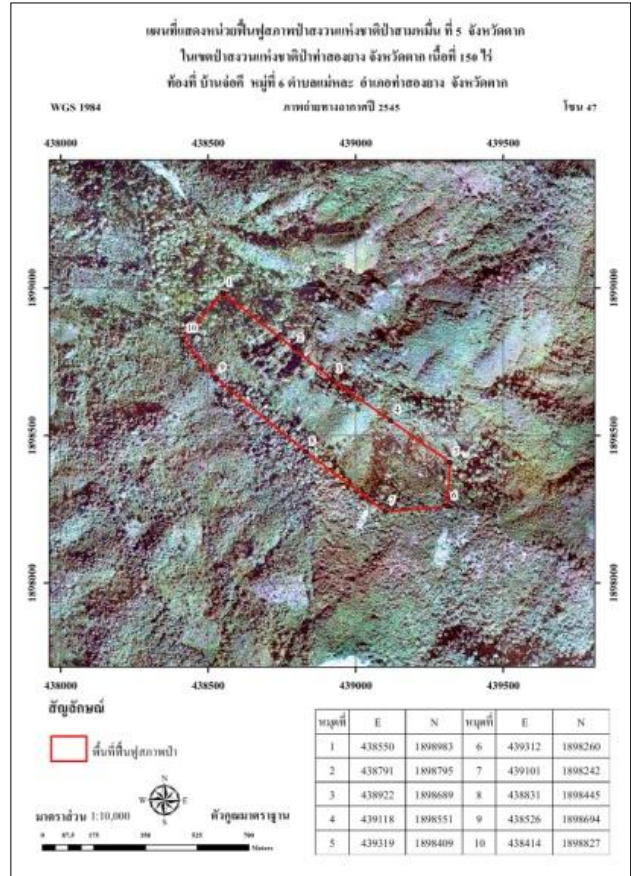

หน่วยฟื้นฟูสภาพป่าสงวนแห่งชาติ ป่าสามหมื่น ที่ ๕ จังหวัดตาก

กิจกรรมปลูกป่าทั่วไป ปีที่ปลูก ๒๕๖๐

ท้องที่ ตำบลแม่หละ อำเภอท่าสองยาง จังหวัดตาก เนื้อที่ ๑๕๐ ไร่

หัวหน้าหน่วยฟื้นฟูสภาพป่า(ชื่อผู้รับผิดชอบ) นายศิริศักดิ์ ทะนงรบ ตำแหน่งนักวิชาการป่าไม้ชำนาญการ

แผนที่ 1:50,000

ภาพถ่ายทางอากาศ

ค่าพิกัดแปลงปลูกป่า

X	Y
438550	1898983
438791	1898795
438922	1898689
439118	1898551
439319	1898409
439312	1898260
439101	1898242
438831	1898445
438526	1898694
438414	1898827

ชนิดพันธุ์ไม้ที่ปลูก

ที่	ชนิด	ร้อยละ
1	สัก	15
2	แดง	10
3	ประดู่	50
4	หว้า	15
5	ขี้เหล็ก	10

พื้นที่ก่อนการดำเนินการกิจกรรมปลูกป่า

ภาพแสดงผลการดำเนินการกิจกรรมปลูกป่า