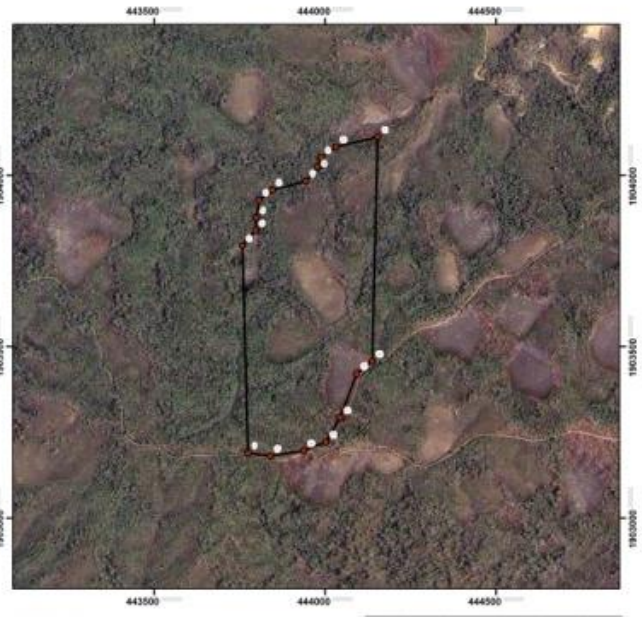

หน่วยฟื้นฟูสภาพป่าสงวนแห่งชาติ ป่าสามหมื่น ที่ ๓ จังหวัดตาก (แปลงที่ ๑)

กิจกรรม **ปลูกป่าทั่วไป** ปีที่ปลูก **๒๕๖๐**

ท้องที่ ตำบลแม่ตื่น อำเภอแม่ระมาด จังหวัดตาก เนื้อที่ ๑๓/๐ ไร่

หัวหน้าหน่วยฟื้นฟูสภาพป่า(ชื่อผู้รับผิดชอบ) นายสมศักดิ์ ตะเกา ตำแหน่งเจ้าพนักงานป่าไม้อาวุโส

แผนที่ 1:50,000

ภาพถ่ายทางอากาศ

แผนที่แสดงหน่วยฟื้นฟูสภาพป่าสงวนแห่งชาติ ป่าสามหมื่น ที่ 3 แปลงที่ 1 จังหวัดตาก  
 ในบริเวณป่าสงวนแห่งชาติป่าสามหมื่น เนื้อที่ 170 ไร่  
 ท้องที่ตำบลแม่ตื่น อำเภอแม่ระมาด จังหวัดตาก  
 ลำดับชุด L 7018 ระวาง 4643 L,4643 II,4743 III,4743 IV

แผนที่แสดงหน่วยฟื้นฟูสภาพป่าสงวนแห่งชาติ ป่าสามหมื่น ที่ 3 แปลงที่ 1 จังหวัดตาก  
 ในบริเวณป่าสงวนแห่งชาติป่าสามหมื่น เนื้อที่ 170 ไร่  
 ท้องที่ตำบลแม่ตื่น อำเภอแม่ระมาด จังหวัดตาก  
 ภาพถ่ายดาวเทียม ปี 2557

ค่าพิกัดแปลงปลูกป่า

x	Y	X	Y
443774	1903189	444032	185336
443758	1903795	444154	1904112
443796	1903840	444137	1903457
443798	1903876	444092	1903421
443806	1903928	444043	1903293
443845	1903957	444002	1903221
443944	1903983	443938	1903196
443977	1904024	443839	1903180
443988	1904051		