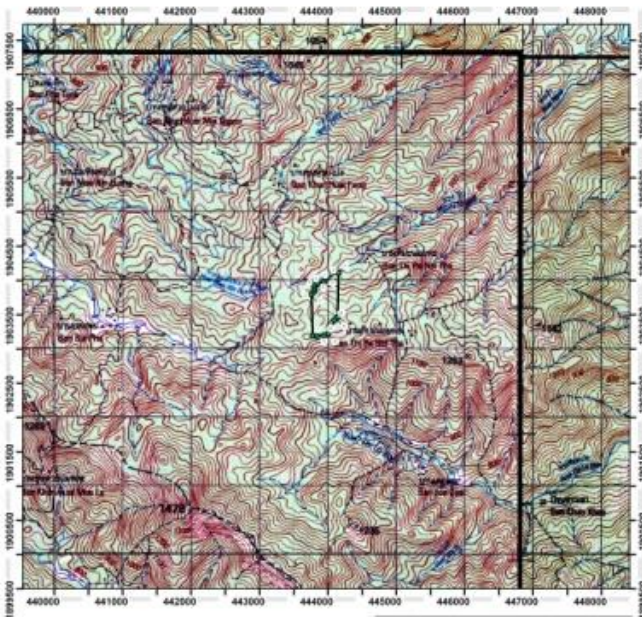

หน่วยฟื้นฟูสภาพป่าสงวนแห่งชาติ ป่าสามหมื่น ที่ ๓ จังหวัดตาก (แปลงที่ ๑)

กิจกรรม **ปลูกป่าทั่วไป** ปีที่ปลูก **๒๕๖๐**

ท้องที่ ตำบลแม่ตื่น อำเภอแม่ระมาด จังหวัดตาก เนื้อที่ ๑๓/๐ ไร่

หัวหน้าหน่วยฟื้นฟูสภาพป่า(ชื่อผู้รับผิดชอบ) นายสมศักดิ์ ตะเกา ตำแหน่งเจ้าพนักงานป่าไม้อาวุโส

แผนที่ 1:50,000

ภาพถ่ายทางอากาศ

แผนที่แสดงหน่วยฟื้นฟูสภาพป่าสงวนแห่งชาติ ป่าสามหมื่น ที่ 3 แปลงที่ 1 จังหวัดตาก  
 ในบริเวณป่าสงวนแห่งชาติป่าสามหมื่น เนื้อที่ 170 ไร่  
 ท้องที่ตำบลแม่ตื่น อำเภอแม่ระมาด จังหวัดตาก  
 ลำดับชุด L 7018 ระวาง 4643 L,4643 II,4743 III,4743 IV

แผนที่แสดงหน่วยฟื้นฟูสภาพป่าสงวนแห่งชาติ ป่าสามหมื่น ที่ 3 แปลงที่ 1 จังหวัดตาก  
 ในบริเวณป่าสงวนแห่งชาติป่าสามหมื่น เนื้อที่ 170 ไร่  
 ท้องที่ตำบลแม่ตื่น อำเภอแม่ระมาด จังหวัดตาก  
 ภาพถ่ายดาวเทียม ปี 2557

ค่าพิกัดแปลงปลูกป่า

x	Y	X	Y
443774	1903189	444032	185336
443758	1903795	444154	1904112
443796	1903840	444137	1903457
443798	1903876	444092	1903421
443806	1903928	444043	1903293
443845	1903957	444002	1903221
443944	1903983	443938	1903196
443977	1904024	443839	1903180
443988	1904051		