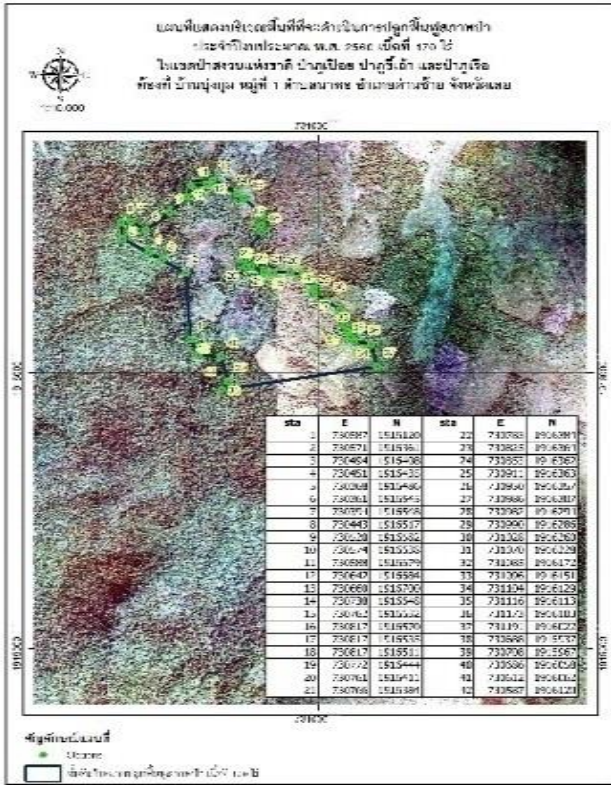

หน่วยฟื้นฟูสภาพป่าสงวนแห่งชาติ ป่าภูเป้อย ป่าภูซำเต้า และป่าภูเรือ ที่ ๙ จังหวัดเลย

กิจกรรมปลูกป่าทั่วไป ปีที่ปลูก ๒๕๖๐

ท้องที่ ตำบลนาหอ อำเภอด่านซ้าย จังหวัดเลย เนื้อที่ ๑๗๐ ไร่

หัวหน้าหน่วยฟื้นฟูสภาพป่า(ชื่อผู้รับผิดชอบ) นายพงษ์ศักดิ์ ศรีเดช ตำแหน่ง นักวิชาการป่าไม้ชำนาญ

แผนที่ 1:50,000

ภาพถ่ายทางอากาศ

ค่าพิกัดแปลงปลูกป่า

ชนิดพันธุ์ไม้ที่ปลูก

X	Y	X	Y	X	Y
730587	1916120	730762	1916632	730990	1916286
730571	1916361	730817	1916570	731028	1916260
730494	1916408	730817	1916535	731070	1916228
730451	1916435	730817	1916511	731085	1916172
730368	1916486	730772	1916444	731096	1916151
730361	1916545	730761	1916411	731104	1916129
730394	1916548	730766	1916384	731116	1916113
730443	1916517	730783	1916384	731173	1916103
730520	1916582	730825	1916364	731191	1916022
730574	1916638	730853	1916362	730688	1915937
730588	1916679	730911	1916363	730708	1915967
730642	1916684	730950	1916357	730686	1916058
730660	1916700	730986	1916307	730612	1916062
730738	1916648	730982	1916294		

ที่	ชนิด	ร้อยละ
1	ประดู่ป่า	24
2	พะยุง	6
3	มะค่าโมง	24
4	สัก	15
5	ยางนา	6
6	ซี้เหล็ก	9
7	มะขามป้อม	9
8	หว้า	3
9	แดง	3

พื้นที่ก่อนการดำเนินการกิจกรรมปลูกป่า