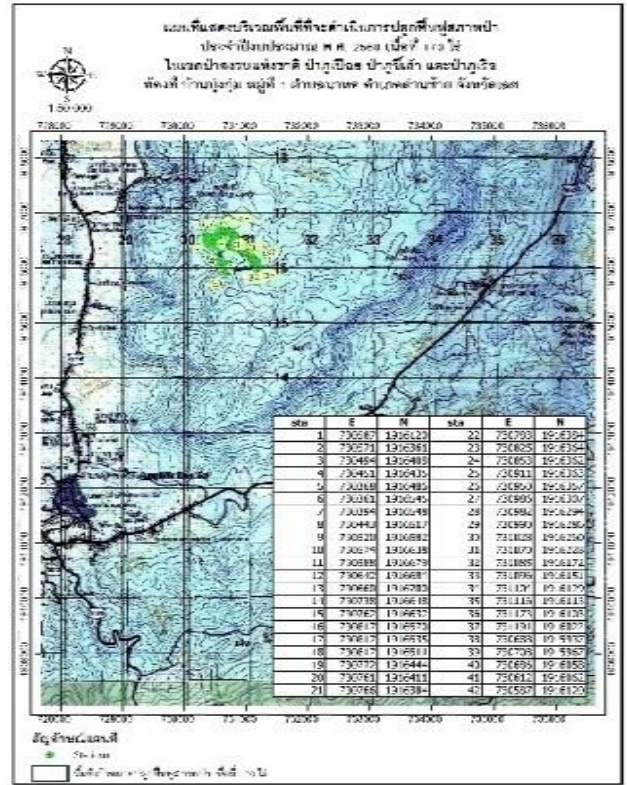

หน่วยฟื้นฟูสภาพป่าสงวนแห่งชาติ ป่าภูเป้อย ป่าภูซำเต้า และป่าภูเรือ ที่ ๙ จังหวัดเลย

กิจกรรมปลูกป่าทั่วไป ปีที่ปลูก ๒๕๖๐

ท้องที่ ตำบลนาหอ อำเภอด่านซ้าย จังหวัดเลย เนื้อที่ ๑๗๐ ไร่

หัวหน้าหน่วยฟื้นฟูสภาพป่า(ชื่อผู้รับผิดชอบ) นายพงษ์ศักดิ์ ศรีเดช ตำแหน่ง นักวิชาการป่าไม้ชำนาญ

แผนที่ 1:50,000

ภาพถ่ายทางอากาศ

ค่าพิกัดแปลงปลูกป่า

ชนิดพันธุ์ไม้ที่ปลูก

X	Y	X	Y	X	Y
730587	1916120	730762	1916632	730990	1916286
730571	1916361	730817	1916570	731028	1916260
730494	1916408	730817	1916535	731070	1916228
730451	1916435	730817	1916511	731085	1916172
730368	1916486	730772	1916444	731096	1916151
730361	1916545	730761	1916411	731104	1916129
730394	1916548	730766	1916384	731116	1916113
730443	1916517	730783	1916384	731173	1916103
730520	1916582	730825	1916364	731191	1916022
730574	1916638	730853	1916362	730688	1915937
730588	1916679	730911	1916363	730708	1915967
730642	1916684	730950	1916357	730686	1916058
730660	1916700	730986	1916307	730612	1916062
730738	1916648	730982	1916294		

ที่	ชนิด	ร้อยละ
1	ประดู่ป่า	24
2	พะยุง	6
3	มะค่าโมง	24
4	สัก	15
5	ยางนา	6
6	ซี้เหล็ก	9
7	มะขามป้อม	9
8	หว้า	3
9	แดง	3

พื้นที่ก่อนการดำเนินการกิจกรรมปลูกป่า