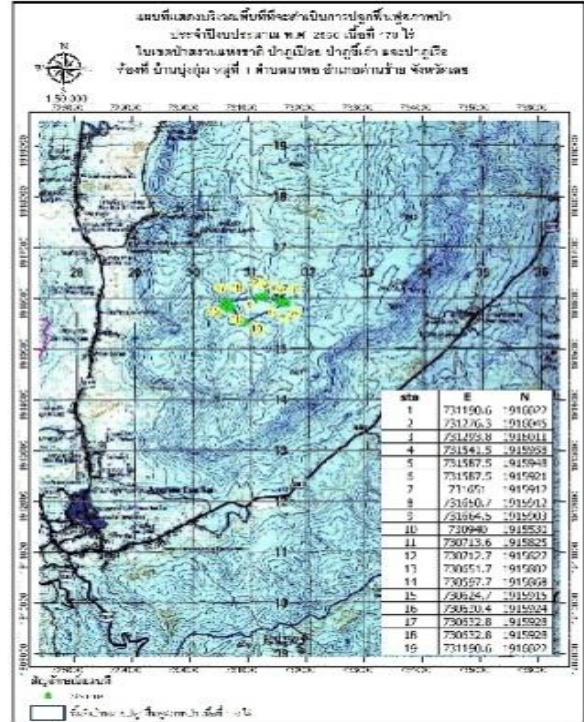

## กิจกรรมปลูกป่าทั่วไป ปีที่ปลูก ๒๕๖๐

ท้องที่ ตำบลนาหอ อำเภอด่านซ้าย จังหวัดเลย เนื้อที่ ๑๗๐ ไร่

หัวหน้าหน่วยฟื้นฟูสภาพป่า(ชื่อผู้รับผิดชอบ) นายบัณฑิต วงศ์อรินทร์ ตำแหน่ง เจ้าพนักงานป่าไม้ชำนาญงาน

แผนที่ 1:50,000

ภาพถ่ายทางอากาศ

ค่าพิกัดแปลงปลูกป่า

X	Y	X	Y
731191	1916022	730714	1915825
731226	1916045	730713	1915827
731294	1916011	730652	1915802
731541	1915958	730598	1915868
731588	1915948	730625	1915915
731588	1915921	730630	1915924
731651	1915912	730633	1915928
731651	1915912	730633	1915928
731665	1915903	731191	1916022
730940	1915530		