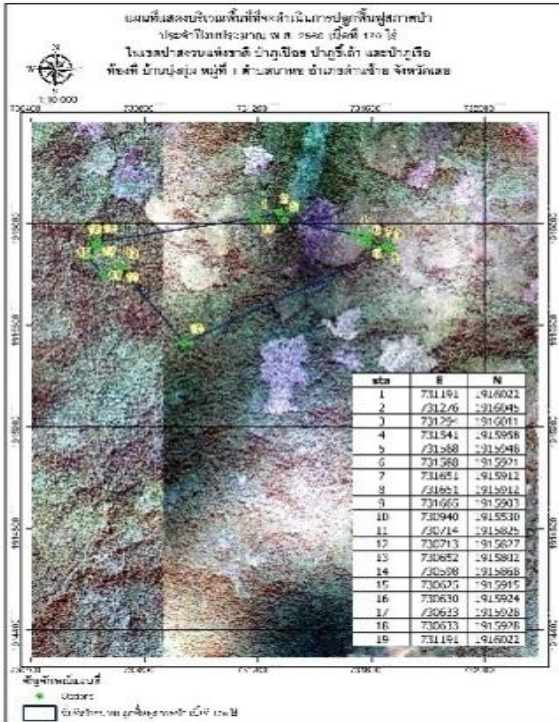

## กิจกรรมปลูกป่าทั่วไป ปีที่ปลูก ๒๕๖๐

ท้องที่ ตำบลนาหอ อำเภอด่านซ้าย จังหวัดเลย เนื้อที่ ๑๗๐ ไร่

หัวหน้าหน่วยฟื้นฟูสภาพป่า(ชื่อผู้รับผิดชอบ) นายบัณฑิต วงศ์อรินทร์ ตำแหน่ง เจ้าพนักงานป่าไม้ชำนาญงาน

แผนที่ 1:50,000

ภาพถ่ายทางอากาศ

ค่าพิกัดแปลงปลูกป่า

X	Y	X	Y
731191	1916022	730714	1915825
731226	1916045	730713	1915827
731294	1916011	730652	1915802
731541	1915958	730598	1915868
731588	1915948	730625	1915915
731588	1915921	730630	1915924
731651	1915912	730633	1915928
731651	1915912	730633	1915928
731665	1915903	731191	1916022
730940	1915530		

## พื้นที่ก่อนการดำเนินการกิจกรรมปลูกป่า