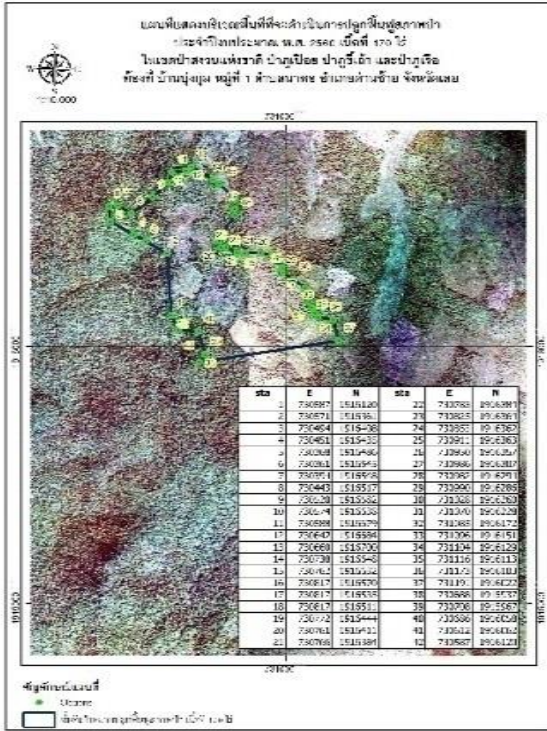

หน่วยฟื้นฟูสภาพป่าสงวนแห่งชาติ ป่าภูเป้อย ป่าภูชี้แก้ว และป่าภูเรือ ที่ ๑๓ จังหวัดเลย

กิจกรรม ปลูกป่าทั่วไป ปีที่ปลูก ๒๕๖๐

ท้องที่ ตำบลนาหอ อำเภอด่านซ้าย จังหวัดเลย เนื้อที่ ๓๐๐ ไร่

หัวหน้าหน่วยฟื้นฟูสภาพป่า(ชื่อผู้รับผิดชอบ) นายกานดิษฐ์ สิงหากัน ตำแหน่ง นักวิชาการป่าไม้ชำนาญ

แผนที่ 1:50,000

ภาพถ่ายทางอากาศ

ค่าพิกัดแปลงปลูกป่า

X	Y	X	Y	X	Y
731426	1914573	732119	1914274	731364	1913876
732158	1914720	732092	1914233	731298	1913938
732106	1914628	732060	1914233	731269	1914060
732176	1914606	731990	1914259	731352	1914243
732169	1914465	731944	1914198	731287	1914273
732192	1914452	731849	1914182	731274	1914320
732144	1914416	731849	1914182	731391	1914427
732195	1914360	731872	1914128	731464	1914467
732214	1914430	731647	1913971	731482	1914535
732279	1914428	731560	1913997	731426	1914573
732298	1914276	731560	1914030		
732276	1914220	731484	1914028		
732193	1914200	731450	1914012		
732160	1914260	731472	1913949		

ชนิดพันธุ์ไม้ที่ปลูก

ที่	ชนิด	ร้อยละ
1	-	-
2	-	-
3	-	-
4	-	-
5	-	-

พื้นที่ก่อนการดำเนินการกิจกรรมปลูกป่า