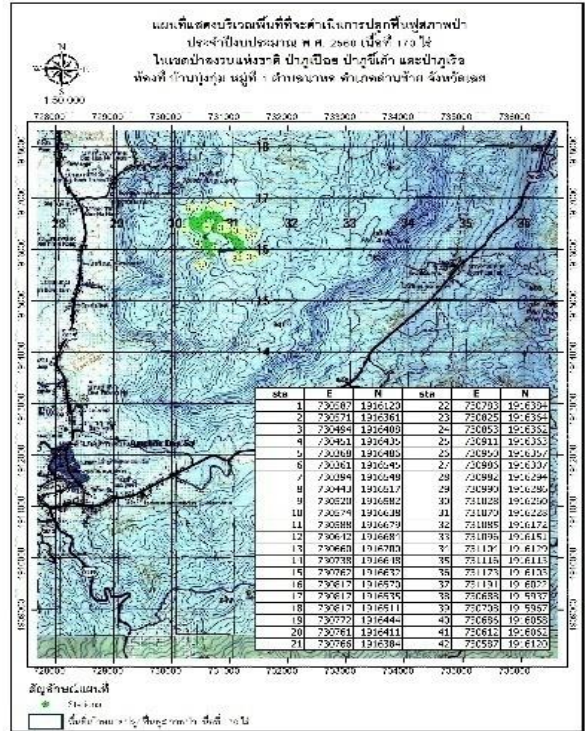

หน่วยฟื้นฟูสภาพป่าสงวนแห่งชาติ ป่าภูเป้อย ป่าภูชี้แก้ว และป่าภูเรือ ที่ ๑๓ จังหวัดเลย

กิจกรรม ปลูกป่าทั่วไป ปีที่ปลูก ๒๕๖๐

ท้องที่ ตำบลนาหอ อำเภอด่านซ้าย จังหวัดเลย เนื้อที่ ๓๐๐ ไร่

หัวหน้าหน่วยฟื้นฟูสภาพป่า(ชื่อผู้รับผิดชอบ) นายกานดิษฐ์ สิงหากัน ตำแหน่ง นักวิชาการป่าไม้ชำนาญ

แผนที่ 1:50,000

ภาพถ่ายทางอากาศ

ค่าพิกัดแปลงปลูกป่า

X	Y	X	Y	X	Y
731426	1914573	732119	1914274	731364	1913876
732158	1914720	732092	1914233	731298	1913938
732106	1914628	732060	1914233	731269	1914060
732176	1914606	731990	1914259	731352	1914243
732169	1914465	731944	1914198	731287	1914273
732192	1914452	731849	1914182	731274	1914320
732144	1914416	731849	1914182	731391	1914427
732195	1914360	731872	1914128	731464	1914467
732214	1914430	731647	1913971	731482	1914535
732279	1914428	731560	1913997	731426	1914573
732298	1914276	731560	1914030		
732276	1914220	731484	1914028		
732193	1914200	731450	1914012		
732160	1914260	731472	1913949		